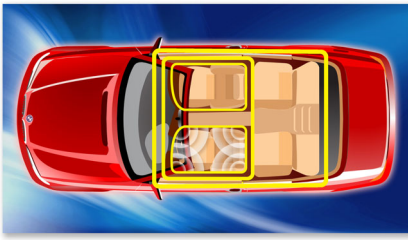

### Music Zone

Med Philips innovativa Music Zone-teknik kan förare och passagerare njuta av sin musik med mer levande känsla, precis som artisten hade tänkt det. Användare kan lätt växla lyssningsplats från föraren till passagerarna och tillbaka igen för att få bästa ljudfokus i bilen. En speciell platskontrollknapp erbjuder tre fördefinierade inställningar - Left, Right och Front (och All) - så att du lätt och dynamiskt kan anpassa efter lyssningsbehovet ensam eller tillsammans med passagerarna.