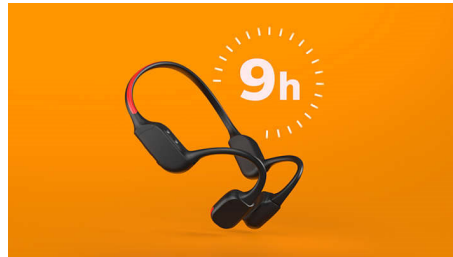

9 heures d'autonomie

Les charges quotidiennes ne sont plus un souci. Ce casque ouvert à conduction osseuse offre 9 heures d'autonomie par charge, ce qui est idéal pour enchaîner les entraînements. Une charge complète ne prend que 2 heures. Une charge de 15 minutes vous permet de bénéficier rapidement d'une heure d'autonomie supplémentaire.