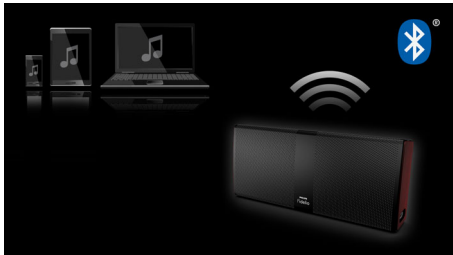

- Transmisión inalámbrica de música a través de Bluetooth
- Reproduce MP3-CD, CD y CD-R/RW
- Entrada de audio para reproducción de música portátil
- USB directo para reproducir música en MP3 fácilmente

Fácil de usar

- Cargador de CD mecánico para facilitar el acceso
- Sintonización digital con presintonías para más comodidad

PHILIPS

Destacados

Transmisión inalámbrica de música

Bluetooth es una tecnología de comunicación inalámbrica de corto alcance sólida y de bajo consumo. La tecnología permite una fácil conexión inalámbrica a iPod/iPhone/iPad u otros dispositivos Bluetooth, como smartphone, tablet o incluso computadoras portátiles. Por eso, puedes disfrutar fácilmente de tu música favorita, el sonido de los videos o los juegos de forma inalámbrica con este altavoz.

reproductores portátiles. Además de las ventajas de disfrutar de tu música favorita con la calidad de sonido superior que ofrece el sistema de audio, la conexión es también extremadamente cómoda ya que solo tienes que conectar tu reproductor de MP3 portátil al sistema de audio.

Sistema de bocinas Bass Reflex

El sistema Bass Reflex Speaker ofrece sonidos graves profundos con altavoces de dimensiones reducidas. Se distingue de los sistemas convencionales de altavoces en que se agrega un cañón de graves alineado acústicamente con el woofer para optimizar el límite de baja frecuencia del sistema. El resultado son unos graves controlados más profundos y con menor distorsión. El sistema opera haciendo resonar la masa de aire en el cañón de graves para que vibre como un woofer convencional. En combinación con la respuesta del woofer, el sistema extiende los sonidos generales de baja frecuencia y crea una nueva dimensión de tonos graves.