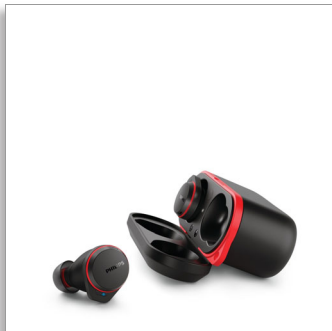

Philips
Skutočne bezdrôtové
športové slúchadlá

Špičkový zvuk

Profesionálne potláčanie hluku
Krištáľovo čisté hovory
Perfektne sedia do uší

TAA7507BK

Naladte sa na cvičenie

Od inšpirujúcich playlistov až po hovory s vaším trénerom, tieto bezdrôtové slúchadlá, vás udržia v pohybe. Užite si prvotriedny zvuk a potláčanie hluku, so slúchadlami, ktoré vám sadnú ako uliate či už pri plnení denných krokov alebo dlhých behoch.