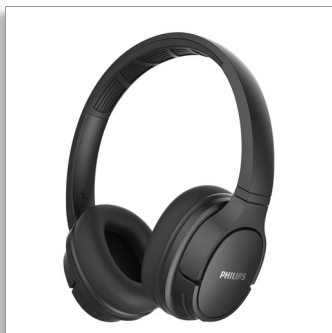

Philips
Auriculares inalámbricos

Controlad. 40 mm/cerr. en parte
post.

Supraurales
Resistentes al agua y la sudoración

TASH402BK

Mantenete fresco.

Sin importar el calor que sientas.

Superá tus mejores marcas con estos auriculares inalámbricos deportivos supraurales resistentes a la transpiración. Ligeros y cómodos, ofrecen 20 horas de tiempo de reproducción con una sola carga. Las almohadillas refrescantes de los auriculares te mantienen concentrado cuando la temperatura sube.

Cómodas funciones

- Gestión de llamadas: Llamada retenida, Respuesta/finalización de llamada
- Control de volumen

Potencia

- Recargable
- Tipo de batería: Litio-polímero
- Tiempo de reproducción de música: 20 hora(s)
- Peso de la batería: 2,5 g