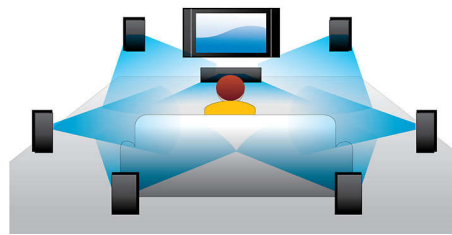

Dolby TrueHD

Dolby TrueHD обеспечивает высококачественное звучание при воспроизведении дисков Blu-ray. Качество воспроизводимого звука поистине неотлично от студийного, вы сможете услышать именно то, что создатели записи хотели до вас донести. Аудиоформат

высокого разрешения Dolby TrueHD обеспечит максимум впечатлений от систем домашнего развлечения.