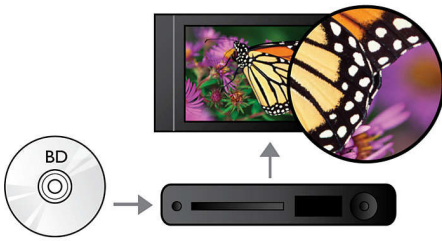

Philips
Проигрыватель Blu-ray/
DVD

DivX Plus HD
USB2.0 Media Link
Повышение качества видео с
DVD

BDP2900

Наслаждайтесь четким HD-изображением

благодаря воспроизведению видео RealMedia

Смотрите любимые фильмы в наилучшем качестве на BDP2900. С дисков Blu-ray воспроизводится потрясающее четкое изображение с разрешением Full HD 1080p, а качество изображения DVD повышается до уровня, близкого к HD-видео.

PHILIPS

Основные особенности

Воспроизведение дисков Blu-ray

Диски Blu-ray способны хранить данные в формате высокой четкости, а также изображения с разрешением 1920 x 1080, характерным для формата высокой четкости. На экране воспроизводится кристально-четкое изображение с яркими деталями и плавной передачей движения. Кроме того, Blu-ray обеспечивает несжатое объемное звучание, что создает эффект абсолютной реальности. Высокая емкость Blu-ray Disc делает возможным размещение на диске набора интерактивных возможностей. Простая навигация во время воспроизведения и другие потрясающие функции, например всплывающие меню, открывают новое измерение в мире систем домашнего развлечения.

подключение для передачи видеосигнала в несжатом цифровом формате HD, а также передачи многоканального цифрового аудио без необходимости конвертировать сигнал в аналоговый, что обеспечивает идеальное качество изображения и звучания без помех.