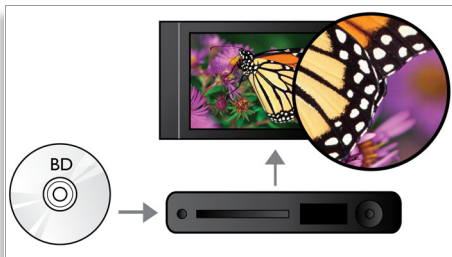

Vypočujte si viac

- Dolby TrueHD a DTS-HD MA pre priestorový zvuk formátu HD 7.1

Zistite viac

- Vychutnajte si všetky svoje filmy a hudbu z CD a DVD
- Rozhranie USB 2.0 prehráva videá/hudbu z USB jednotky flash/pevného disku
- Pripojenie EasyLink na ovládanie všetkých zariadení s rozhraním HDMI CEC pomocou jediného diaľkového ovládania

PHILIPS
sense and simplicity

Hlavné prvky

Prehrávanie diskov Blu-ray

Disky Blu-ray majú kapacitu na prenášanie údajov s vysokým rozlíšením spolu s obrazom v rozlíšení 1920 x 1080, ktorý definuje obraz s plným vysokým rozlíšením. Scény ožívajú, keď na vás vyskočia detaily, zjemnia sa pohyby a obraz sa zobrazí krištáľovo čistý. Blu-ray tiež zabezpečuje nekomprimovaný priestorový zvuk - takže váš zážitok zo zvuku sa stane neuveriteľne realistickým. Vysoká ukladacia kapacita diskov Blu-ray tiež umožňuje vstavenie celej rady interaktívnych možností. Plynulá navigácia počas prehrávania a iné vzrušujúce funkcie, ako napríklad rozbaľovacie ponuky prinášajú úplne nový rozmer do domácej zábavy.