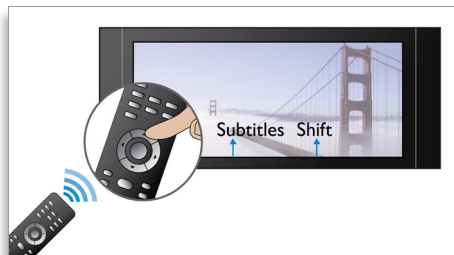

Posunutie titulkov

Posunutie titulkov je praktická funkcia, ktorá umožňuje používateľovi upraviť polohu titulkov na obrazovke televízora alebo počítača. Pomocou diaľkového ovládania môžu používatelia posúvať titulkov nahor alebo nadol po obrazovke. Na širokouhlých obrazovkách, ako sú systémy 21:9 Cinema a projekory, sú niekedy titulkov orezané. Ak ich chce používateľ vidieť jasne, musí zmeniť pomer strán