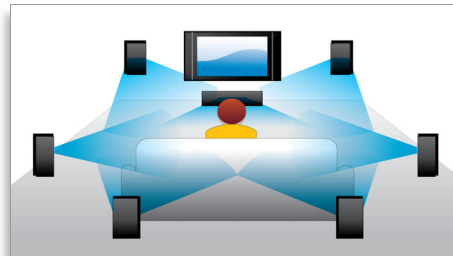

Dolby TrueHD a DTS-HD MA

Zvuk s vysokým rozlíšením DTS-HD Master Audio a Dolby TrueHD prinášajú 7.1-kanálov detailného zvuku z diskov Blu-ray. Reprodukovaný zvuk je doslova nerozpoznateľný od štúdiovej nahrávky, takže budete počuť presne to, čo chceli tvorcovia. Zvuk s vysokým rozlíšením DTS-HD Master Audio a Dolby TrueHD sú dokonalým vyvrcholením vášho zážitku zo zábavy vo vysokom rozlíšení.

USB 2.0

Univerzálna sériová zbernica (USB) je priemyselný štandard, ktorý umožňuje ľahké vysokorýchlostné pripojenie periférnych zariadení do počítačov, spotrebnej elektroniky a mobilných zariadení. Rozhranie USB 2.0 poskytuje lepší a vyšší výkon – až 40-krát rýchlejší v porovnaní s rozhraním USB 1.0, a prenos dát rýchlosťou až 480 Mb/s namiesto pôvodných 12 Mb/s. Keď ho zapojíte, nakonfiguruje sa automaticky. Ak máte prenosné zariadenia alebo pevné disky s rozhraním USB 2.0, stačí ich pripojiť, vybrať film, hudbu alebo fotografie a spustiť prehrávanie.