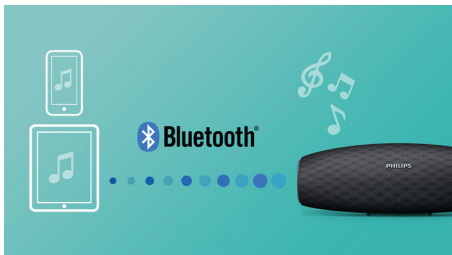

BT7900B/00

Kenmerken

Digitale geluidsverwerking

De geavanceerde geluidstechnologie verbetert de geluidswaardering van uw muziek, zodat elke noot kristalhelder klinkt en elke pauze absoluut stil is. De digitale geluidsverwerkingstechnologie van Philips optimaliseert de prestaties van compacte luidsprekers waardoor u een helder, gedetailleerd en krachtig geluid krijgt zonder vervorming.

Draadloos muziek streamen

Bluetooth is een draadloze communicatietechnologie die zowel robuust als energiezuinig is. De technologie maakt een eenvoudige draadloze verbinding mogelijk met iPod/iPhone/iPad en andere Bluetooth-apparaten, zoals smartphones, tablets of zelfs laptops. Zo luistert u eenvoudig en draadloos naar uw favoriete muziek en krijgt u prachtig geluid van video's of games via deze luidspreker.

Bluetooth-bereik van 30 m

Loop rond met uw smartphone zonder dat u zich zorgen hoeft te maken om uw muzieksignaal te verliezen. De Everplay-luidspreker biedt een ongelooflijk stabiele Bluetooth-verbinding met een groot bereik tot 30 meter of 100 ft, en is drie keer sneller dan de industriestandaard. De luidsprekers zijn voorzien van een gevoelige antenne en een radiofrequentiefilter om achtergrondruis te minimaliseren.

100 uur stand-bytijd

Everplay's intelligente stand-by-modus zorgt voor een ongelooflijke 100 uur stand-bytijd en de luidspreker kan worden gewekt uit de uitgeschakelde modus door uw smart device.

Snel opladen