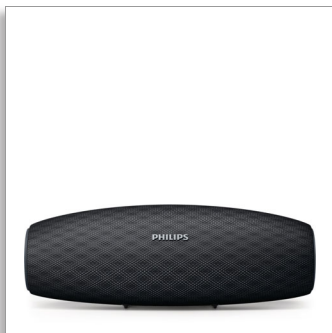

Philips
draadloze draagbare
luidspreker

14W, 10 uur

Groot Bluetooth-bereik
Waterbestendig, stofdicht
Optie voor snel opladen

BT7900B

De muziek houdt nooit op

Mijn muziek houdt nooit op. De EverPlay draadloze draagbare luidspreker blijft constant afspelen zonder onderbrekingen dankzij de sterke Bluetooth-verbinding en de intuïtieve oplaadopties. De aangepaste stof maakt het design zowel prachtig als bijzonder duurzaam.

Mooi en krachtig geluid

- Dubbele naar voren gerichte neodymium-luidsprekers voor een krachtig geluid
- Digitale geluidsverwerking voor levensechte muziek zonder storingen

Intuïtief opladen

- Snel opladen laadt de luidspreker drie keer sneller op
- Batterij-indicator om het vermogensniveau eenvoudig te bekijken
- De USB-kabel fungeert ook als een draagband

Sterke Bluetooth-verbinding

- Draadloos muziek streamen via Bluetooth
- Sterke Bluetooth-verbinding tot 30 m of 100 ft
- Bluetooth-vermogen met 100 uur stand-bytijd
- Ingebouwde microfoon voor handsfree telefoneren

Bijzonder duurzaam

- Duurzame constructie - schokbestendig, stofdicht en waterbestendig (IP57)
- Hoogwaardig Durafit-materiaal

PHILIPS

draadloze draagbare luidspreker
14W, 10 uur Groot Bluetooth-bereik, Waterbestendig, stofdicht, Optie voor snel opladen