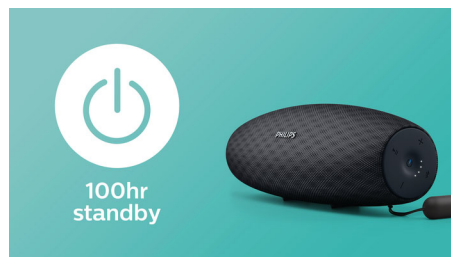

Bijzonder duurzaam

- Duurzame constructie - schokbestendig, stofdicht en waterbestendig (IP57)
- Hoogwaardig Durafit-materiaal

PHILIPS

draadloze draagbare luidspreker
14W, 10 uur Groot Bluetooth-bereik, Waterbestendig, stofdicht, Optie voor snel opladen

Draadloos muziek streamen

Bluetooth is een draadloze communicatietechnologie die zowel robuust als energiezuinig is. De technologie maakt een eenvoudige draadloze verbinding mogelijk met iPod/iPhone/iPad en andere Bluetooth-apparaten, zoals smartphones, tablets of zelfs laptops. Zo luistert u eenvoudig en draadloos naar uw favoriete muziek en krijgt u prachtig geluid van video's of games via deze luidspreker.

Bluetooth-bereik van 30 m

Loop rond met uw smartphone zonder dat u zich zorgen hoeft te maken om uw muzieksignaal te verliezen. De Everplay-luidspreker biedt een ongelooflijk stabiele Bluetooth-verbinding met een groot bereik tot 30 meter of 100 ft, en is drie keer sneller dan de industriestandaard. De luidsprekers zijn voorzien van een gevoelige antenne en een radiofrequentiefilter om achtergrondruis te minimaliseren.

100 uur stand-bytijd

Everplay's intelligente stand-by-modus zorgt voor een ongelooflijke 100 uur stand-bytijd en de luidspreker kan worden gewekt uit de uitgeschakelde modus door uw smart device.

Snel opladen