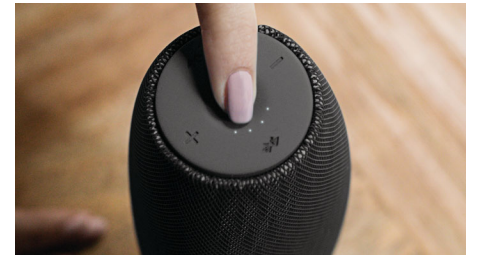

Batterij-indicator

Eindelijk is er een Bluetooth-luidspreker die zorgt voor een eenvoudige, duidelijke manier om te zien hoeveel resterend vermogen u hebt! Met Everplay drukt u gewoon op de aan-uitknop om te zien hoeveel vermogen de batterij over heeft.