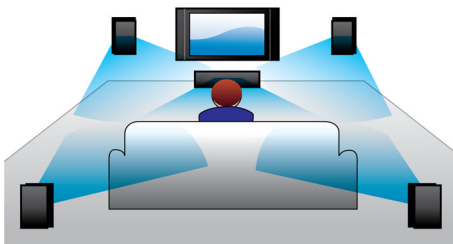

Atviri garsiakalbiai užtikrina galingą erdvinį garsą

„Dolby Digital“

Pasaulyje pirmaujantis skaitmeninis daugiakanalis garso standartas „Dolby Digital“ pagal žmogaus ausies natūraliai apdorojamą garsą atkuria puikios kokybės tikrovišką erdvinį garsą.

300W RMS galia

300W RMS galia suteikia nuostabų garsą filmui ir muzikai

Grokite viską

Virtualiai leiskite bet kokį diską bet kuriame medijos prietaise - DVD, VCD, CD ar USB. Patirkite neįtikėtiną diskų leidimo patogumą ir dalinimosi medijos bylomis savo televizoriuje ar namų kino teatro sistemoje malonumą.