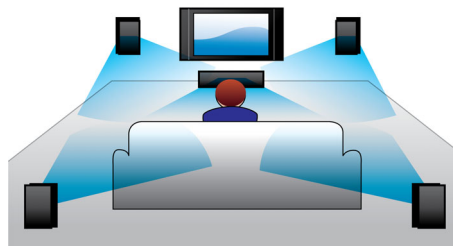

PHILIPS

Vigtigste nyheder

3D-vinklede højttalere

3D-vinklede højttalere indeholder vinklede drivere, der ikke kun sender lyden ud foran, men også til siderne. Derved skabes et bredere effektivt lytteareal, så du kan nyde en mere overvældende og biograflignende surroundlyd.

1200 W RMS-effekt

1200 W RMS-effekt giver fremragende lyd til film og musik

DoubleBASS-teknologi

DoubleBASS sikrer, at du hører selv de dybeste bastoner fra kompakte subwoofere. Det opfanger lave frekvenser og genskaber dem på et hørbart niveau på subwooferen - det giver lyd med flere svingninger og storhed og sikrer dig en komplet, ukomprimeret lytteoplevelse.

DTS, DolbyDigital, ProLogic II

En indbygget DTS- og Dolby Digital-dekoder eliminerer behovet for en ekstern dekoder ved at behandle alle seks kanaler med audioinformation, så du får en surround-lydoplevelse og en imponerende naturlig følelse af atmosfære og dynamisk realisme.

Dolby Pro Logic II frembringer surround-lyd i fem kanaler ud fra enhver stereokilde.

Spiller det hele

Du kan afspille praktisk talt enhver disk og medieenhed, du ønsker - uanset om det er DVD, VCD, CD eller USB-enheder. Oplev den enestående komfort ved fantastisk afspilningskompatibilitet og luksussen ved at dele mediefiler på dit TV eller hjemmebiografssystem.