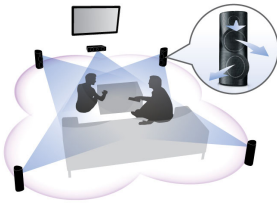

Designet til at forbedre din bolig

- Slankt design med højglans og unikke berøringsknapper

Tilslut og nyd al din underholdning

- Afspiller DVD, VCD, CD og USB-enheder
- Trådløse baghøjttalere betyder færre kabler i rummet.

PHILIPS

Vigtigste nyheder

3D-vinklede højttalere

3D-vinklede højttalere indeholder vinklede drivere, der ikke kun sender lyden ud foran, men også til siderne. Derved skabes et bredere effektivt lytteareal, så du kan nyde en mere overvældende og biograflignende surroundlyd.

DTS, DolbyDigital, ProLogic II

En indbygget DTS- og Dolby Digital-dekoder eliminerer behovet for en ekstern dekoder ved at behandle alle seks kanaler med audioinformation, så du får en surround-lydoplevelse og en imponerende naturlig følelse af atmosfære og dynamisk realisme.