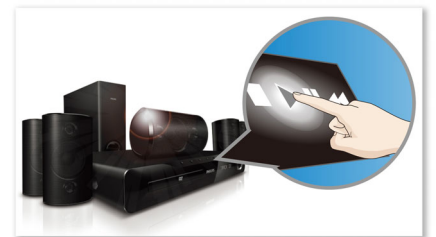

Slankt design med højglans

Slankt design med højglans og unikke berøringsknapper