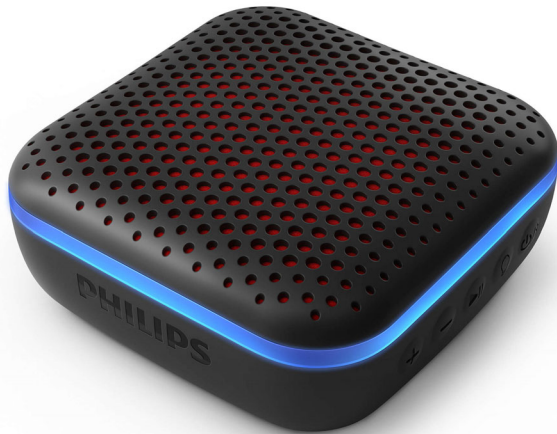

Philips  
Kabellose Lautsprecher

Bluetooth®

3 W Ausgangsleistung  
10 Stunden Laufzeit  
Wasserfest gemäß IPX7

TAS2505B

## Erhellen Sie die Party

Mit diesem kompakten, wasserdichten Lautsprecher, der genau zum richtigen Zeitpunkt zur Musik leuchtet, sind Sie jederzeit bereit zum Feiern. Mit dem Trageriemen können Sie ihn ganz einfach überall hin mitnehmen und Sie haben 10 Stunden Wiedergabezeit. Mehr als genug für ein Park-Picknick oder eine Poolparty!

### Musik oder Anrufe

- Kabellose Reichweite bis zu 20 m
- Bluetooth. Musik, Podcasts und mehr streamen
- Integriertes Mikrofon für Freisprechfunktion bei Anrufen

### Wasserdicht und einsatzbereit

- Passiver Bassstrahler. Für kräftigen Bass
- Robust und wasserfest gemäß IPX7
- 1,75-Zoll-Treiber. Lebendiger Sound
- 10 Stunden Wiedergabezeit. 2,5 Stunden Ladezeit