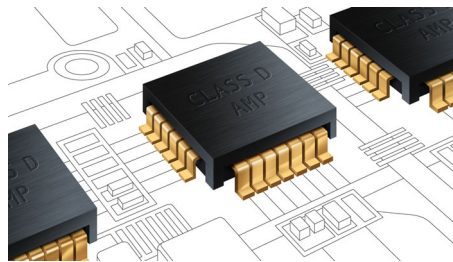

Ενισχυτές Premium Class D

Οι ενισχυτές Premium Class-D αποτελούν αποκλειστική τεχνολογία της Philips και έχουν σχεδιαστεί ώστε να διατηρούν την αρχική πηγή ήχου για μεγαλύτερη ακρίβεια του σήματος, επιτρέποντάς σας να ακούτε την παραμικρή λεπτομέρεια σε μουσική και

ταινίες, όπως ακριβώς θα ήθελε ο καλλιτέχνης ή ο σκηνοθέτης.