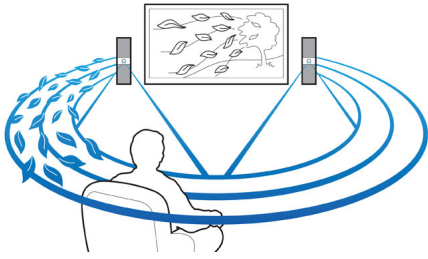

Χαρακτηριστικά

Πεντακάθαρος ήχος

Με την τεχνολογία Crystal Clear Sound της Philips, θα μπορείτε να διακρίνετε και να εκτιμάτε κάθε λεπτομέρεια ήχου, όπως ακριβώς πρέπει να ακούγεται. Όπως το ήθελε ο σκηνοθέτης ή ο καλλιτέχνης! Το Crystal Clear Sound αναπαράγει την πηγή του ήχου - είτε πρόκειται για ταινία δράσης είτε για μιούζικαλ είτε για ζωντανή μουσική εμφάνιση - πιστά, με ακρίβεια, χωρίς καμία αλλοίωση. Τα home cinema με Crystal Clear Sound της Philips κρατούν την επεξεργασία ήχου σε ιδιαίτερα χαμηλά επίπεδα, διατηρώντας την ταυτότητα του αυθεντικού περιεχομένου ήχου. Το αποτέλεσμα; Μια εξαιρετική εμπειρία ήχου με υψηλότερη ηχητική ακρίβεια.