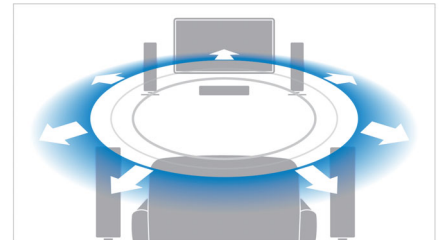

DynamicSurround

DynamicSurround bruker svært avanserte lydalgoritmer som nøyaktig gjenskaper de soniske trekkene til de ideelle fullstendige surroundomgivelsene. Det belønner lytterne med en omsluttende lytteopplevelse fra 7.1-systemet og ved å gjøre mest mulig ut av færre høyttalere, sparer det rommene til brukerne for rotet som følger med et 7.1-system – uten at det går utover surroundlydopplevelsen.