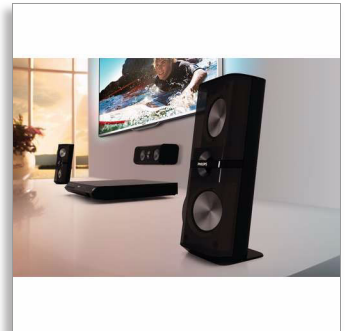

Philips
5.1 hjemmekinoanlegg med
3D-vinklede høyttalere

3D Blu-ray
dokkingstasjon for iPod/iPhone

HTB7530D

Få en kraftig hjemmekinoopplevelse med 3D-vinklede høyttalere

Opptatt av lyd

Maksimer hjemmekinolydopplevelsen med dynamiske 3D-vinklede høyttalere. Spill av det underholdningsinnholdet du liker best, inkludert 3D-Blu-ray, på det nyskapende hjemmekinoanlegget HTB7530 fra Philips.

Flott lydopplevelse

- 1000 W RMS-effekt gir flott lyd for filmer og musikk
- 3D-vinklede høyttalere sprer lyden jevnt rundt i rommet
- DynamicSurround gir en mer omsluttende surroundopplevelse

Nyt all underholdningen