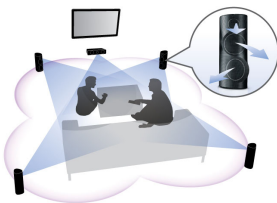

Utformet for å gi deg en bedre kinoopplevelse hjemme

- Alternativ for trådløse bakhøyttalere for plassering uten rot

PHILIPS

Høydepunkter

CinemaPerfect HD

Philips' CinemaPerfect HD-maskin tilbyr en ny standard innen klar og skarp videoavspilling. Denne intelligente maskinen reduserer støy og gjør bildene skarpere for å gi deg videoer av høyere kvalitet enn tidligere. Reduksjon av videostøy og førsteklasses skalering for å redusere støy som produseres når videoer komprimeres til MPEG-format. Med forbedret fargebehandling produserer maskinen skarpe og dype bilder på skjermen.

3D-vinklede høyttalere

3D-vinklede høyttalere har vinklede drivere for at lyden ikke bare skal gå rett fremover, men også til sidene, slik at lydopplevelsen blir bredere og du kan nyte oppslukende og kinoaktig surroundlyd.

Umiddelbar konvertering fra 2D til 3D

Nyt spennende 3D-filmer i ditt eget hjem med din eksisterende samling med 2D-filmer. Umiddelbar 3D-konvertering bruker den nyeste digitale teknologien til å analysere 2D-videoinnhold for å skille mellom gjenstander i forgrunnen og bakgrunnen. Denne detaljen genererer et dybdekart som konverterer normale 2D-videoformater til spennende 3D. Med den compatible 3D-TV din er du nå klar til å oppleve full HD 3D.

Philips MyRemote

Med Philips-appen MyRemote kan du bruke smarttelefonen eller nettbrettet som en fjernkontroll til Philips AV-produkter som er

koblet til Wi-Fi-hjemmenettverket, noe som gir deg øyeblikkelig kontroll fra hvor som helst i huset. Den leveres også med nyttige funksjoner som SimplyShare for å koble til og streamer all underholdning trådløst, MySound for å tilpasse lyttepreferanser og SurroundMe for å kalibrere den beste surroundlyden.