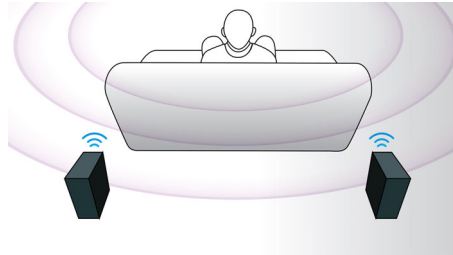

Alternativ for trådløse bakhøyttalere

Trådløse bakhøyttalere gir deg skalerbarhet og mobilitet i høyttalerplassering. De er utviklet med forstyrrelsesfri teknologi som gir full surround-lyd uten ledninger som lager rot.