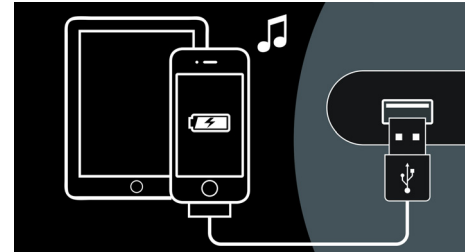

Reproduce y carga el iPod/iPhone/iPad

Este altavoz incluye un puerto USB que te permite cargar cómodamente el iPod, iPhone o iPad. Solo tienes que conectar tu dispositivo de Apple con su cable USB a la parte posterior del altavoz. Puedes reproducir la música de tu dispositivo de Apple mientras se carga.

Conexión AUX-in

La conexión AUX-in permite la reproducción directa de contenido MP3 de reproductores portátiles. Además de las ventajas de disfrutar de tu música favorita con la calidad de sonido superior que ofrece el altavoz, la conexión AUX-in también es extremadamente cómoda ya que solo tienes que conectar tu reproductor de MP3 portátil al altavoz.