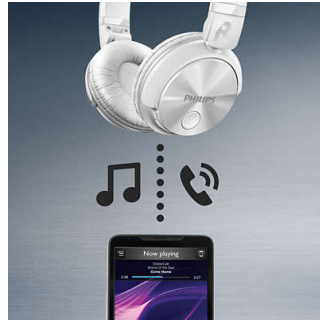

Coques et arceau réglables pour épouser les contours de votre tête.

Technologie Bluetooth®

Apparez votre casque à n'importe quel appareil Bluetooth® pour écouter de la musique sans fil et profiter d'un son limpide.

Système acoustique fermé

Le système acoustique fermé offre une bonne isolation phonique et bloque les bruits extérieurs.

Ultra-plat une fois replié

Compagnon idéal lors de vos déplacements, ce casque se plie pour faciliter son transport et son rangement.

Coussinets confortables

Coussinets doux et respirants pour un confort d'écoute longue durée.

Musique et appels sans fil

Il vous suffit d'appairer votre smartphone à votre casque via Bluetooth® pour écouter de la musique et passer des appels téléphoniques sans fil, en toute liberté et sans vous encombrer de câbles.