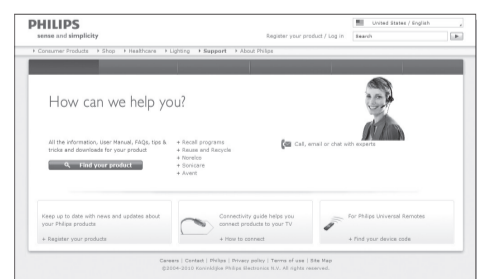

Quick start guide

- EN [Need help? Online help](#)
- CS [Potřebujete pomoc? Nápověda online](#)
- DA [Har du brug for hjælp? Onlinehjælp](#)
- DE [Benötigen Sie Hilfe? Onlinehilfe](#)
- EL [Χρειάζεστε βοήθεια; Online βοήθεια](#)
- ES [¿Necesitas ayuda? Ayuda en línea](#)
- FI [Tarvitsetko apua? Online-ohje](#)
- FR [Besoin d'aide ? Aide en ligne](#)
- HU [Segítségre van szüksége? Online támogatás](#)
- IT [Bisogno di aiuto? Supporto online](#)