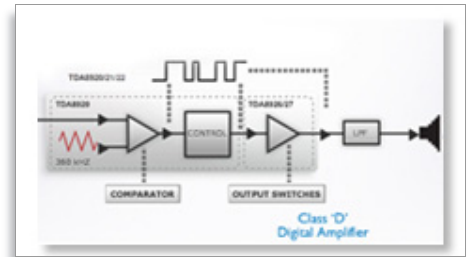

Акценти

Цифров усилвател клас "D"

Class 'D' Digital Amplifier приема аналогов сигнал, преобразува го в цифров и след това усилва сигнала по цифров път. После сигнала постъпва в демодулационен филтър, за да се получи крайният изходен сигнал. Усиленият цифров сигнал има всички преимущества на цифровото аудио, включително и по-добро качество на звука. В допълнение, усилвателят Class 'D' има ефективност над 90% в сравнение с традиционните AV усилватели. Тази висока ефективност означава мощен усилвател с малки размери.