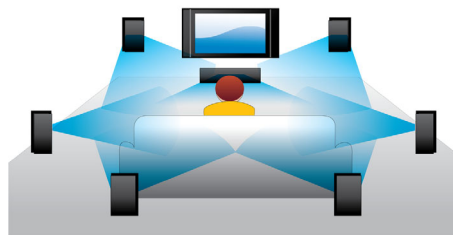

Dolby TrueHD

Dolby TrueHD gir den fineste lyden fra Blu-ray-platene. Gjengitt lyd kan nesten ikke skjernes fra masterlyden fra studioet. Du hører det produsenten vil at du skal høre. Dolby TrueHD gjør HD-underholdningsopplevelsen komplett.

Dolby Digital DTS2.0

Dolby Digital DTS2.0 for den ultimate filmopplevelsen