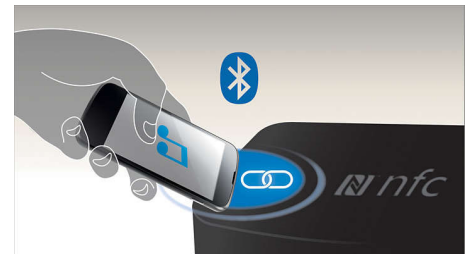

Technologie NFC

Couplez aisément des appareils Bluetooth® grâce à la technologie NFC (Near Field Communications). Il vous suffit d'approcher le smartphone ou la tablette compatible NFC de la zone NFC d'une enceinte pour allumer celle-ci, activer le couplage Bluetooth® et commencer à diffuser de la musique.