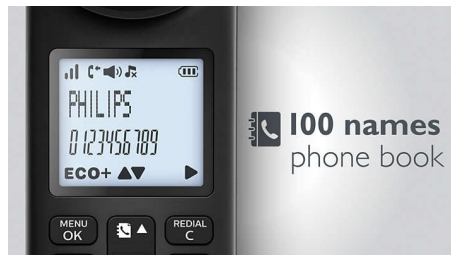

Agendă telefonică pentru 100 de nume

Poți avea mereu la dispoziție numerele de telefon ale celor dragi: salvează până la 100 de contacte favorite în agenda telefonică.

Încărcare fără bătăi de cap

Încarcă telefonul în orice mod

M5651WG/38