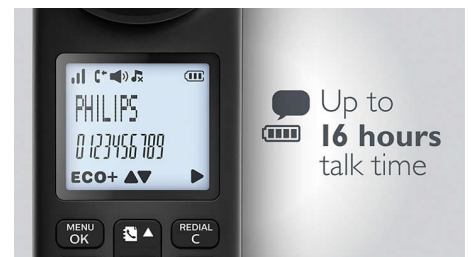

Tastatură netedă și calibrată

Tastatură calibrată pentru clicuri precise și ușoare

Calitate audio superbă

Testare a sunetului și reglare avansate pentru calitate superbă a vocii

Durată de convorbire până la 16 ore

Telefonul poate accepta până la 16 ore de conversație la o singură încărcare.

Specificații

Sunet

- Controlul volumului pe receptor
- Tonuri de apel pe receptor: 10 polifonice
- HQ-Sound

Confort

- Structură de tip meniu pe telefon: Meniu de tip listă
- Taste stație de bază: Buton localizare sonoră
- Număr de taste: 20
- Difuzor - vorbești având mâinile libere
- Gestionare apeluri: ID apelant*, Apel în așteptare*, Apeluri efectuate, Microfon silențios, Apeluri nerecepționate, Apeluri recepționate
- Restricționare apeluri: Restricționați efectuarea anumitor apeluri de pe telefonul dvs.
- Indicator pentru intensitatea semnalului: Indicator cu 3 bare
- Indicator pentru nivelul bateriei: Pictogramă pentru baterie cu 3 bare
- Intercom - mai multe telefoane
- Afișare Dată / Oră
- Receptoare multiple: Până la 4
- Taste rapide programabile: Tastele 1 și 2
- Blocarea tastaturii
- Ton pentru taste pornit/oprit
- Închidere automată
- Durată de convorbire de până la 16 ore
- Durată în standby de până la 250 de ore
- Timp de încărcare: 8 ore
- Lungimea cablului telefonic: 1,8 m
- Lungime cablu de alimentare: 1,8 m
- Rază de acțiune: Câmp deschis < 300 m; interior < 50 m
- Blocare apelanți/Listă neagră*: Restricționezi telefonul pentru a nu mai suna atunci când primește apeluri de la anumite numere
- Premium MMI: Standard
- Notificări pentru evenimente: Pentru fiecare stare