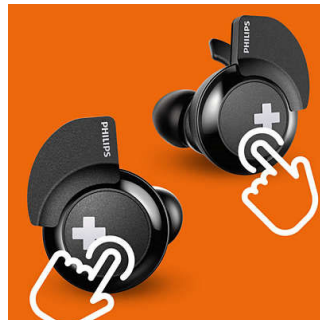

Tasteri za upravljanje

Kontrola je na jedan klik od vas. Uz jedan, dva ili tri pritiska aktivirajte različite funkcije u

različitim režimima radi lakše kontrole, bilo da reprodukujete muziku ili odgovarate na poziv.