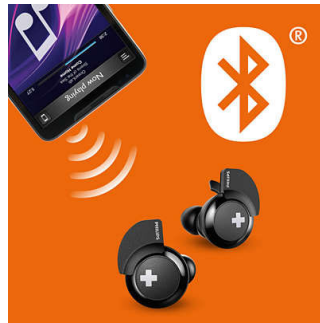

Drajveri od 8,2 mm

BASS+ slušalice poseduju drajvere od 8,2 mm koji proizvode snažan, tutnjajući bas.

Veliki, smeo bas

Ovo je veliki, snažni bas koji vam omogućava da zaista osetite ritam. Ne dozvolite da vas elegantni dizajn zavara – specijalno podešeni drajveri i otvori bas proizvode izuzetno niske krajnje frekvencije kako bi kreirale jedinstveni potpis BASS+ zvuka.

Bluetooth

Lako uparite slušalice sa bilo kojim Bluetooth uređajem za bežičnu muziku.

Tasteri za upravljanje

Kontrola je na jedan klik od vas. Uz jedan, dva ili tri pritiska aktivirajte različite funkcije u