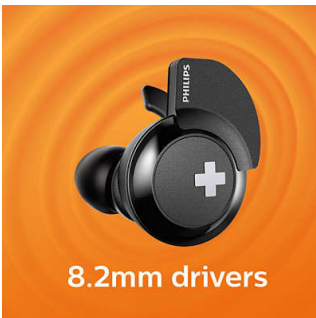

SHB4385BK/00

Važne karakt.

3 veličine umetaka

Silikonski umeci za uši isporučuju se u 3 veličine radi boljeg, prilagođenog prianjanja.

6 + 6 sati reprodukcije

Sa 6 sati reprodukcije, imaćete dovoljno energije za slušanje muzike tokom dugačkih sesija. Povezivanjem na futrolu za punjenje dobijate dodatnih 6 sati reprodukcije.

Drajveri od 8,2 mm

BASS+ slušalice poseduju drajvere od 8,2 mm koji proizvode snažan, tutnjajući bas.

Veliki, smeo bas

Ovo je veliki, snažni bas koji vam omogućava da zaista osetite ritam. Ne dozvolite da vas elegantni dizajn zavara – specijalno podešeni drajveri i otvori bas proizvode izuzetno niske krajnje frekvencije kako bi kreirale jedinstveni potpis BASS+ zvuka.