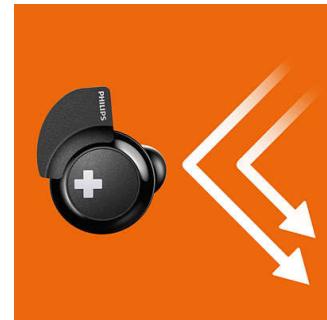

različitim režimima radi lakše kontrole, bilo da reprodukujete muziku ili odgovarate na poziv.

Futrola za punjenje

Lagana, kompaktna kapsula futrole za punjenje sadrži praktičnu uzicu za pričvršćivanje za torbu, ostavljajući vam ruke slobodnim.

Pozivi bez upotrebe ruku

Praktično obavljanje poziva bez upotrebe ruku sa mikrofonom i tehnologijom Bluetooth® 4.1

Izolacija buke

Koristeći zatvoreni akustički dizajn, slušalice BASS+ eliminišu ambijentalnu buku, a zadržavaju odličan zvuk, dok vas poboljšana pasivna izolacija buke još dublje uvlači u muziku.