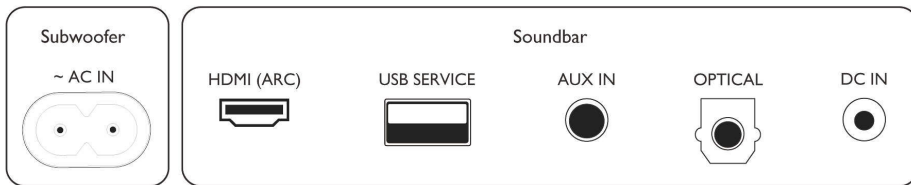

配件

- 附配件: 電源變壓器, 電源線, 遙控器, 2 枚 AAA 電池, 掛牆安裝支架, 快速入門指南, 保用證

設計

- 顏色: 黑色
- 可掛牆安裝: 是

尺寸

- 主裝置 (寬 x 高 x 厚): 900 x 65.5 x 91 毫米
- 主裝置重量: 1.53 千克
- 重低音喇叭 (寬 x 高 x 厚): 150 x 225 x 267 毫米
- 重低音喇叭重量: 2.1 千克

影片

- 3D 直通: 無