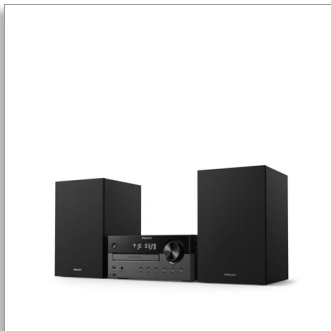

Philips
Microchaîne

Bluetooth®

CD, CD-MP3, USB, DAB+, FM
Port USB pour charge
60 W, entrée audio

TAM4505

Un design élégant et un son riche.

Enrichissez votre expérience d'écoute à la maison avec cette microchaîne aux lignes classiques. Bénéficiez d'une radio numérique DAB+/FM limpide, diffusez de la musique et des podcasts en streaming, et écoutez des CD, le tout avec un son riche de 60 W. Vous pouvez connecter d'autres sources grâce à la prise USB et à l'entrée Audio.

Un son magnifique pour votre musique

- Digital Sound Control : choisissez un style sonore prédéfini
- Haut-parleur de graves 4", tweeter 20 mm, puissance de sortie de 60 W
- Enceintes Bass Reflex. Des basses plus riches.

De la musique dans toute la pièce

- Alimentation secteur. Télécommande.
- Une solution idéale pour votre intérieur
- Dimensions de l'unité principale : 220 x 104 x 231,5 mm

PHILIPS

Microchaîne

Bluetooth® CD, CD-MP3, USB, DAB+, FM, Port USB pour charge, 60 W, entrée audio

toutes les pièces. Idéal pour un salon ou un espace de vie décloisonné.

Design classique

L'unité centrale et les enceintes de deux couleurs rappellent le design des chaînes hi-fi modulables. Le sélecteur de volume texturé apporte un agréable ressenti analogique. Les boutons en façade de l'unité permettent de démarrer la lecture et de sélectionner les sources.