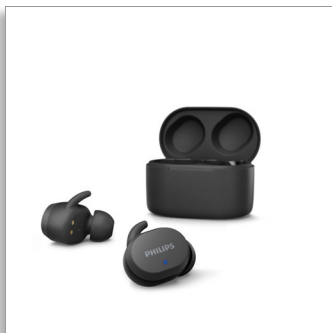

Philips
Auriculares True Wireless

Auriculares com adaptação à orelha

Estojo de carregamento portátil
Proteção contra água IPX5
Até 26 horas de reprodução

TAT3216BK

Seguros e confortáveis. Controlos táteis.