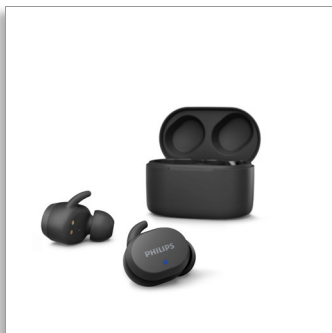

Philips  
Auscultadores True  
Wireless

Auriculares com adaptação à  
orelha

Estojo de carregamento portátil  
Proteção contra água IPX5  
Até 26 horas de reprodução

TAT3216BK