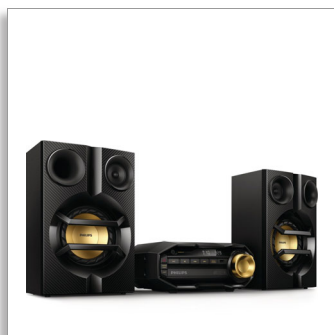

Philips  
Mini Hi-Fi sustav

Bluetooth®

FX10

## Snaga bežične glazbe

Bluetooth® tehnologija omogućava bežično usmjeravanje glazbe putem Bluetooth® veze s bilo kojeg pametnog uređaja. Dvostruko pojačalo pruža kvalitetniji zvuk, a ukupno 230 W RMS izlazne snage stvara dojmljivu zvučnu kulisu.