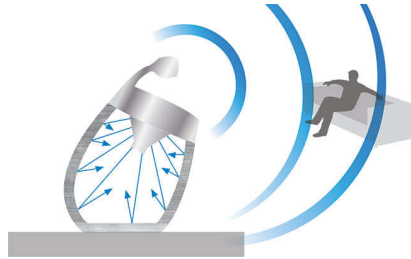

Intuitive Steuerung

- SoundStudio App für die vollständige Steuerung der Audioeinstellungen
- Übertragen Sie mit Spotify Millionen von Liedern auf Ihre Lautsprecher

Noch vielseitiger

- Musikübertragung mit kabelloser AirPlay-Technologie
- Audio-Eingang für einfaches Anschließen an nahezu jedes elektronische Gerät

PHILIPS
Fidelio

Besonderheiten

SoundSphere

Genießen Sie mit SoundSphere die Schönheit und Energie der Musik. Dank klarem und natürlichem Klang bietet Ihnen SoundSphere ein umfassendes Sounderlebnis. Der Live-Sound gibt Ihnen das Gefühl, live beim Konzert dabei zu sein. Jeder SoundSphere-Lautsprecher ist mit einem Hochtöner ausgestattet, der sich über der Lautsprecherbox befindet. Der Hochtöner gibt den Sound klarer und in alle Richtungen wieder. Eine präzise Einstellung der Frequenzweiche und sorgfältige Ausrichtung des Woofers sowie des Hochtöners garantieren maximale Störungsfreiheit und einen noch natürlicheren Sound.

FullSound™

Die FullSound-Technologie von Philips nutzt die aktuelle digitale Signalverarbeitung für eine originalgetreu verbesserte Musikwiedergabe. Musikinhalte werden dynamisch analysiert und optimiert, damit Sie Musik mit vielen Details und warmem Klang genießen können.

SoundCurve

Die speziell entwickelte geschwungene Rückseite dieser Philips Dockingstation sorgt für eine sehr effektive Akustik bei der Soundwiedergabe. Die gänzlich geschwungene Fläche verstärkt die Stabilität des Lautsprechergehäuses. Somit wird die interne Resonanz drastisch verringert, und Vibrationen und Verzerrungen werden vermieden. Genießen Sie ausgezeichneten kristallklaren Klang über schicke Lautsprecher.