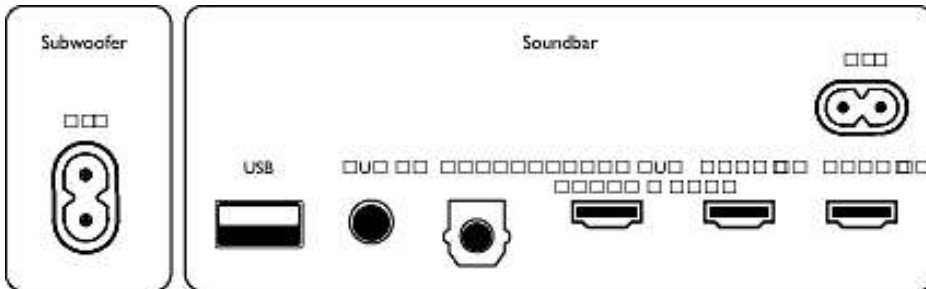

reflex“

Prijungimo galimybė

- „Bluetooth“: Imtuvas
- „Bluetooth“ versija: 4,2
- „Bluetooth“ profiliai: A2DP, AVRCP, Kelių vietų (kelių prietaisų siejimo) palaikymas, Transliavimo formatai: SBC
- „EasyLink“ (HDMI-CEC)
- Aux įvestis: 3,5 mm
- USB įrašo perklausa
- Optinis įėjimas x 1
- HDMI jungties apsauga: HDCP 1.4 / 2.3
- HDMI įėjimas x 2