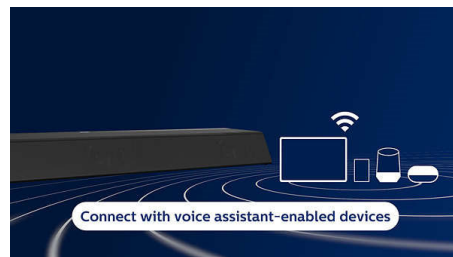

Prijunkite prie pagalbinių balso programų

Paprašykite su „Alexa“ veikiančių prietaisų ar bet kurio su „Google Assistant“ veikiančio garsiakalbio paleisti muziką per garso kolonėlę. Labiau patinka „Siri“? Ši garso kolonėlė veikia su „Apple AirPlay 2“, tad galite paprašyti ir jos. Įjunkite muziką. Praleiskite dainas. Visą atlikite laisvomis rankomis.

Žemas profilis. Paprasta pastatyti

Išskirtinis geometrinis dizainas turi žemą profilį, todėl šią garso kolonėlę lengvai pastatysite po televizoriumi arba šalia jo. Pridedami sieniniai laikikliai suteikia daugiau galimybių, o galingas belaidis žemų dažnių garsiakalbis puikiai atrodo ir stovėdamas atskirai.

3.1 kanalai. Maks. 400 W

3.1 kanalai. 300 W RMS. Maks. 400 W (10 % THD)

4K perdavimas. Dvi „HDMI-in“ jungtys

4K perdavimas. Du HDMI įėjimai

Specialus centrinis kanalas

Specialus centrinis kanalas itin aiškiam dialogui

„Spotify Connect“. „Bluetooth“.

„Spotify Connect“. „Bluetooth“. „Apple AirPlay 2“. Optinis įėjimas