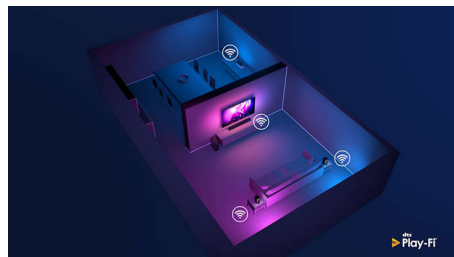

PHILIPS

Garso kolonėlė 3.1 su belaidžiu žem. daž. garsiak

Maks. 400 W, belaid. žem. daž. garsiak. „Dolby Atmos®“, Veikia su „DTS Play-Fi“, Prisijungia prie pagalb. balso programų

Ypatybės

TAB8805/10

Galingas kinematografinis

„Dolby Atmos“

Sustiprinkite dramą, kad ir ką žiūrėtumėte. Ši su „Dolby Atmos“ veikianti garso kolonėlė atkuria gylio ir aukščio dimensijas bei sukuria virtualų trijų dimensijų erdvinį garsą, kuris sklinda virš jūsų ir aplink jus.

„Play-Fi“. Keli kambariai ir daugiau

Dėl paprasto „Play-Fi“ suderinamumo ši garso kolonėlė taps jūsų kelių kambarių sistemos žvaigžde. Galite sinchronizuoti su „Play-Fi“ suderinamus garsiakalbius, kad girdėtumėte garsą keliuose kambariuose, arba netgi sukurti tikrą erdvinio garso sistemą – visa tai padarysite su programa „Philips Sound“ arba „Play-Fi“.