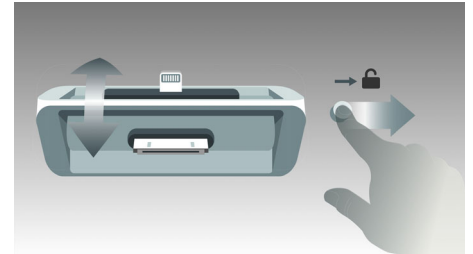

Lataa ja toista DualDockissa

Philipsin innovatiivinen DualDock-telakka on varustettu sekä 30-nastaisella että Lightning-liittimellä, joten voit kytkeä siihen minkä tahansa Apple-laitteen lataamista tai musiikin kuuntelua varten. Tyylikäs ulkomuoto yhdistyy vaivattomaan toimivuuteen, ja liitäntöjen välillä vaihtaminen sujuu käden käänteessä. Kuuntele lempimusiikkiasi mistä tahansa Apple-laitteesta.