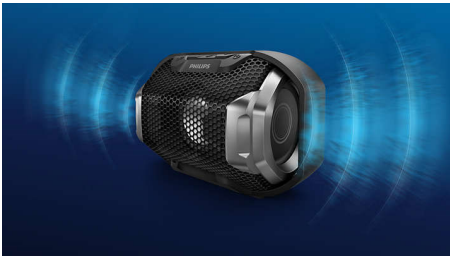

## Satte Beats, gleißende Lichter

Lassen Sie satte Beats erklingen! Die Philips Shoqbox SB300 wartet mit explosiven, pulsierenden Bässen über zwei Bassstrahler auf. Für noch mehr Power sorgen Lichter, die im Rhythmus pulsieren. Robust, stoßfest und wasserfest – die Party ist da, wo Sie sind.

### **Für Partys an jedem Ort**

- Es werde Licht! Zum Beat pulsierendes mehrfarbiges Licht
- Für den Einsatz im Freien: robust, stoßfest, wasserfest
- Integrierter Akku für dauerhafte Partystimmung

**PHILIPS**

### Kraftvoller Sound

Die Größe wirkt sich nicht auf den Sound aus. Dieser robuste tragbare, kabellose Lautsprecher umfasst leistungsstarke 1,5 Zoll Full-Range-Lautsprechertreiber, die gemessen an der kompakten Größe unglaublich lauten Sound nach vorne ausgeben. Genießen Sie überraschend guten Sound aus einem praktischen kompakten Paket.

### Explosive Beats

Mit ihren nach vorne gerichteten 1,5 Zoll Breitband-Lautsprechertreibern und zwei großen seitlichen Bassstrahlern für zusätzlichen Bass Boost bietet die Shoqbox SB300 Leistung mit beeindruckender Präzision.