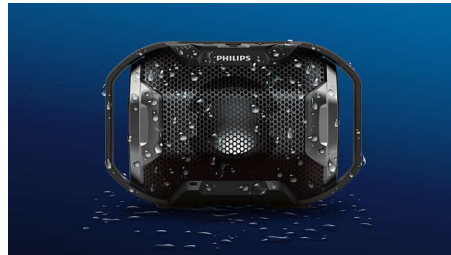

Für den Einsatz im Freien geeignet

Äußerst langlebig und robust genug für jedes Abenteuer. Ob auf der Straße oder in der Wildnis, dieser Lautsprecher kommt überall klar. Er erfüllt die strengen IPX7-Standards für Wasserfestigkeit und kann daher sogar in bis zu 1 Meter Tiefe für 30 Minuten mit Unterwasser genommen werden. Und wenn Ihnen der Lautsprecher herunterfällt, keine Sorge, denn er ist stoßfest.

Integrierter, wiederaufladbarer Akku

Geben Sie Musik zu jeder Zeit und überall laut wieder. Dank des integrierten Akkus können Sie Ihre persönliche Musik ohne Kabelgewirr und die umständliche Suche nach einer Steckdose genießen. Erleben Sie jetzt großartige Musik mit dank hohem Tragekomfort.

Bluetooth, kabellos

Bluetooth ist eine kabellose Kommunikationstechnologie, die sowohl zuverlässig als auch energieeffizient ist. Mit dieser Technologie kann ganz einfach eine kabellose Verbindung mit iPods/iPhones/iPads oder anderen Bluetooth-Geräten wie Smartphones, Tablets oder sogar Laptops hergestellt werden. So können Sie Ihre Lieblingsmusik sowie Audio von Videos oder Spielen kabellos auf diesem Lautsprecher genießen.

Freisprechanrufe

Mit dem integrierten Mikrofon kann dieser Lautsprecher auch als Lautsprechertelefon verwendet werden. Wenn ein Anruf eingeht, wird die Musik pausiert, und Sie können über den Lautsprecher sprechen. Arrangieren Sie ein Geschäftstreffen. Oder rufen Sie Ihren Freund von einer Party aus an. In jedem Fall funktioniert es wunderbar.

Audio-Eing.

Der Audio-Eingang ermöglicht die direkte Wiedergabe von MP3-Inhalten von einem tragbaren Media-Player. So können Sie Ihre Lieblingstitel in hervorragender Soundqualität auf Ihrem Audiosystem genießen, indem Sie einfach nur Ihren tragbaren MP3-Player an das Audiosystem anschließen.