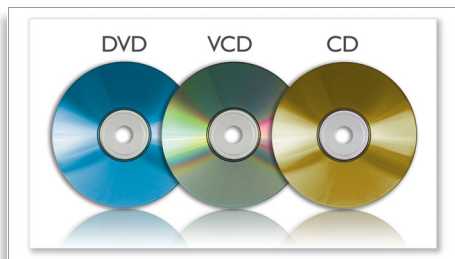

Акценти

DVD, DVD+/-RW, (S)VCD, CD

Портативният DVD плейър Philips е съвместим с повечето DVD и CD дискове на пазара. Всички те – DVD, DVD+/-R, DVD+/-RW, (S)VCD и CD – могат да се възпроизведат на DVD плейъра. DVD+/-R е краткият термин за DVD устройство, което приема и двата често срещани формати на записваеми DVD дискове. Аналогично, DVD+/-RW може да работи с

двата често срещани типове презаписваеми DVD дискове.

Сертифициран за DivX

Благодарение на поддръжката на DivX® можете да се наслаждавате на DivX кодирано видео и филми от интернет, включително закупени холивудски филми. Форматът DivX представлява базирана на MPEG-4 технология за видеокомпресия, която позволява записване на големи файлове, например филми, реклами на филми и музикални видеоклипове, на носители като CD-R/RW и DVD записваеми дискове, USB памет и други карти с памет за възпроизвеждане на вашето сертифицирано за DivX устройство Philips.

Възстановяване на захранването

DVD видео плейърът запомня докъде сте стигнали с гледането, ако го изключите или спре токът. Ако не сте сложили друг диск за гледане, плейърът ще продължи оттам, където е спрял филмът, когато заредите диска отново. Това прави живота много по-лесен!

Компактдиск с игри

В комплекта на този плейър влиза подарък - компактдиск с игри за допълнително забавление. Просто поставете компактдиска с игри в дисковото устройство и се забавлявайте по време на пътуване.

Калъф за монтиране, одобрен от TUV

С калъф за монтиране, одобрен от TUV