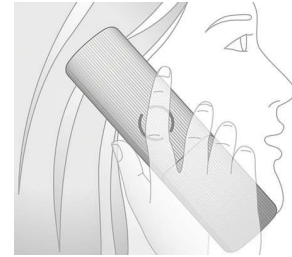

Ekologiškas gaminys

„Philips“ telefonai efektyviai naudoja energiją ir yra sukonstruoti taip, kad nekenktų aplinkai.

Ragelio garsiakalbis

Nustačius laisvų rankų įrangos režimą, naudojamas integruotas garsiakalbis, sustiprinantis skambinančio balso garsumą ir skambučio metu leidžiantis kalbėti ir klausyti nelaikant telefono šalia ausies. Tai ypač naudinga, jei norite pasidalinti skambučiu su kitais ar daryti keletą darbų vienu metu.

Meniu vietinėmis kalbomis

Naudodamiesi intuityviu meniu, kuris gali būti pateikiamas vietos kalbomis, mėgautis paprasta sąranka, naršymu ir valdymu.

Neslystanti rankenėlė

Ragelio nugarėlė yra specialios tekstūros, todėl laikyti jums bus patogiau.