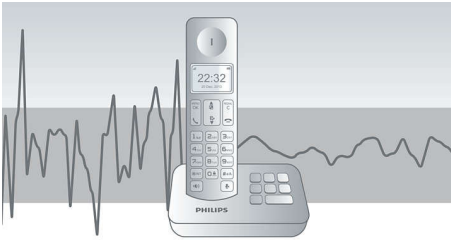

Philips
Belaidis telefonas

1,6 in ekranas / mėlynas fon.
apšviet.
Ragelio garsiakalbis

D1611B

Tegul viskas būna paprasta

Naujo ir patogaus dizaino belaidis „Philips“ D161 telefonas išsiskiria svarbiomis funkcijomis. Dėl laisvų rankų funkcijos, puikaus garso atkūrimo bei „plug & play“ funkcijos mėgaukitės kiekvienu labai aiškiai girdimu pokalbiu ir patogumu.

Ekologiškas gaminy

- Silpnas spinduliavimas ir mažos energijos sąnaudos

Patogus ir paprastas

- Maksimalus patogumas dėl lengvo nustatymo
- Pastatomas ragelis su garsiakalbiu – mėgaukitės pokalbiais laisvomis rankomis
- Meniu keliomis vietinėmis kalbomis
- Nelygi neslystančios rankenėlės galinės dalies nugarėlė
- Skambintojo ID – kad visada žinotumėte, kas skambina*
- Gerai matomas 4,1 cm (1,6 in) ekranas su foniniu apšvietimu
- Vieną kartą įkrovus galima kalbėti iki 10 valandų

PHILIPS

Ypatybės

Automatinis garso reguliavimas

Automatinis garso reguliavimas išlygina garso signalo pokyčius, kurie gali atsirasti dėl atstumo, signalo stiprumo arba skambinančio telefono, todėl jūsų girdimas garsas visada vienodas. Garso stiprinimas sumažinamas esant stipriam signalui ir padidinamas, kai signalas silpnas, tai reiškia, kad jūs galite mėgautis tolygiu pokalbiu be nemalonių garsumo svyravimų.