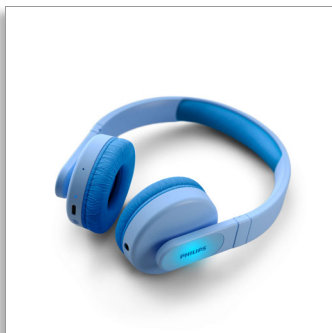

Philips  
På-øret hodetelefoner til barn

På-øret trådløse hodetelefoner

Øreklokker som lyser opp  
Appbasert foreldrekontroll  
Volumet er begrenset til  
&lt; 85 dB

TAK4206BL

## Lyst og fremtredende

De lyser opp i sin egen stil med disse tøffe, fleksible hodetelefonene! Paneler i øreklokkene lyser opp med fargerike lys, og volumet er begrenset til 85 dB. Foreldre kan kontrollere volum og avspillingstid via Philips Headphones-appen.