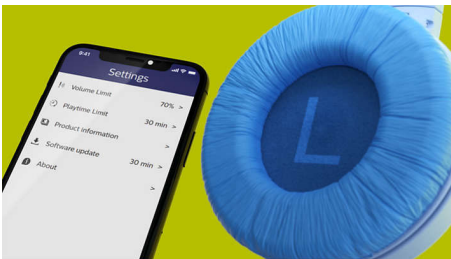

Foreldrekontroll

Disse hodetelefonene er spesialdesignet til å være trygge for små ører og har 32 mm drivere som er begrenset til 85 dB. Foreldre kan også angi maksimalt volum og begrensninger for

avspillingstid i Philips Headphones-appen. Du kan slappe av mens de har det moro.