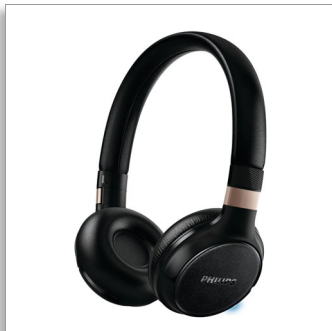

Philips
Draadloze Bluetooth®-
hoofdtelefoon

40 mm drivers/gesloten
achterkant

Voor op het oor
Zachte oorkussens

SHB9250

Geluid met hoge resolutie

met Digital Bass Boost

De Philips SHB9250 met Bluetooth-connectiviteit heeft geen snoeren, maar biedt onverminderde geluidskwaliteit vol diepe bastonen en optimale helderheid. Schakel eenvoudig tussen muziek en gesprekken en geniet ook onderweg van maximaal comfort dankzij de zachte oorkussens.

Krachtig geluid - draadloos

- Audio met een hoge resolutie reproduceert muziek in haar puurste vorm
- 40 mm neodymium-drivers zorgen voor een diepe bas en helder geluid
- Ontwerp met gesloten achterkant voor optimale geluidsisolatie
- Basversterking met één druk op de knop voor een diep, dynamisch basgeluid

Comfortabel voor langdurig gebruik

- Instelbare oorschelpen en hoofdband voor de perfecte pasvorm

PHILIPS

Draadloze Bluetooth®-hoofdtelefoon
40 mm drivers/gesloten achterkant Voor op het oor, Zachte oorkussens

SHB9250/00

Kenmerken

Luidsprekers van 40 mm

40 mm neodymium-drivers zorgen voor een diepe bas en helder geluid

Instelbare oorschelpen, hoofdband

Uw hoofdtelefoon is ergonomisch ontworpen en past perfect bij u, dankzij de verstelbare oorschelpen en hoofdband - voor optimaal comfort en stevigheid onderweg.