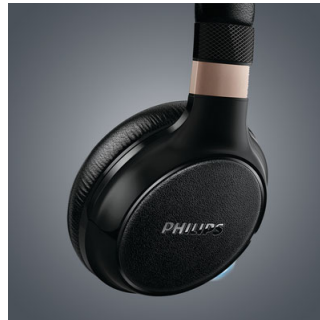

Ontwerp met gesloten achterkant

Dankzij de gesloten behuizing is uw muziek afgesloten van alle externe geluiden, zodat u kunt genieten van elk detail en de rijke bas van de originele opname.