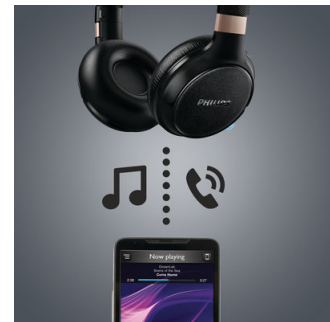

Met het automatische wekapparaat dat eenvoudig kan worden gekoppeld met NFC kunt u uw Bluetooth-hoofdtelefoon met

slechts één tik koppelen met elk Bluetooth-apparaat.

SmartTouch-bediening

SmartTouch-toetsen zijn gevoelig en gebruiksvriendelijk, voor het eenvoudig bedienen van volume, vooruitspoelen, teruguitspoelen, afspelen, pauzeren en het beantwoorden van gesprekken.

Draadloze muziek en draadloos bellen

Koppel gewoon uw smart device met uw hoofdtelefoon via Bluetooth, en geniet van de vrijheid en de beleving van kristalheldere muziek en telefoongesprekken - zonder gedoe met kabels. Intuïtieve knoppen bieden u eenvoudige bediening van uw muziek en inkomende en uitgaande telefoongesprekken.