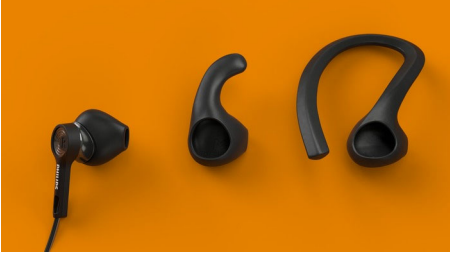

Sağlam ve hafif.

- Spor esnasında veya hareket halindeyken kullanım
- IP57 toz geçirmez ve su geçirmez
- Görünür olun. Yansıtıcı Kevlar kablo
- Çıkarılabilir kulak kancaları. Yumuşak, çıkarılabilir kanat uçları

Antrenman çalma listesinden çok önemli aramalara

- Güçlü ses. 13,6 mm neodimyum sürücüler
- Kulaklıklar kulağınızın dışına oturur
- Entegre kontroller. Dahili mikrofon. Kolay eşleştirme
- Telefonunuzdaki sesli asistanı kolayca etkinleştirin

PHILIPS

Kablosuz spor kulaklıkları
Yansıtıcı Kevlar kablo Hafif ve dayanıklı, IP57 toz/su koruması

TAA3206BK/00

Özellikler

Çıkarılabilir kulak kancaları

Çıkarılabilir kanat uçları, hafif ila orta yoğunluklu antrenmanlarda kulaklığın sabit kalmasını sağlar. Zorlu bir antrenmana başlayacağında çıkarılabilir kulak kancalarına geç! Kulaklıklarda kulaklık ucu bulunmadığından kulak kanalınızda hiçbir şey hissetmezsiniz ve basınç hissi olmaz.

Kullanılabilirlik

- Kontrol türü: Düğme
- Su geçirmezlik: IP57

Tasarım

- Renk: Siyah
- Kullanım şekli: Kulak içi
- Kulak kaplini malzemesi: Silikon
- Kulağa uyan tasarım: Kulak içi
- Kulak içi bağlantı parçası tipi: Kulak kancası, Kanat ucu