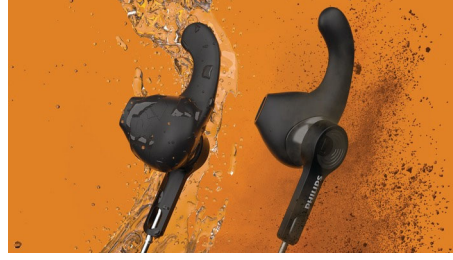

IP57 toz/su koruması

IP57 toz ve su koruması derecesi, bu spor kulaklıklarının en yoğun antrenmanlarda dahi

kullanılabileceği anlamına gelir. Antrenman çalma listenize kendinizi o kadar kaptırdınız ki dinlemeye devam mı etmek istiyorsunuz? Kulaklıkları duşta bile kullanabilirsiniz.

Kolay kontrol ve eşleştirme

Kulaklıklarda bulunan kontroller ile çalma listenizi duraklatabilir, aramaları yanıtlayabilir ve telefonunuzun sesli asistanını uyandırabilirsiniz. Bluetooth özelliğini açtığınız anda kulaklıklar eşleştirilmeye hazır hale gelir.

Açık akustik

Mükemmel şekilde ayarlanmış 13,6 mm neodimyum sürücüler, harekete devam etmeniz için bas ses sunar. Açık akustik tasarım, hem dış sesleri hem de dinlediğiniz müziği duymanızı sağlar. Antrenman yaparken veya parkta yürürken çevrenizin farkında olursunuz.

10 saat oynatma süresi

Tek şarjla 10 saatlik oynatma süresi sunan bu kablosuz kulaklıklar her zaman yanınızdadır. 2 saatten kısa sürede tam şarj olur. Ekstra şarj mı ihtiyacınız var? 15 dakikalık şarj ile ekstra bir saatlik oynatma süresinin tadını çıkarın.