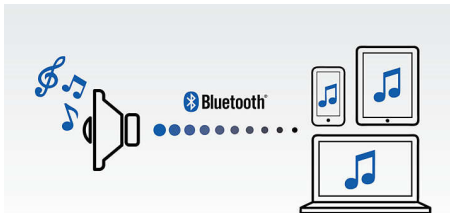

Traitement numérique du son

La technologie avancée de traitement du son améliore la reproduction de votre musique. Chaque note résonne avec un son cristallin et chaque pause est un silence parfait. Cette technologie propriétaire de Philips optimise les performances des haut-parleurs compacts Philips en offrant un son clair, détaillé, puissant et sans distorsion.

Profitez de votre musique sans fil

Le Bluetooth® est une technologie de communication sans fil à courte portée fiable

et peu gourmande en énergie. Cette technologie permet une connexion sans fil facile à un iPod/iPhone/iPad ou d'autres appareils Bluetooth® tels que des smartphones, des tablettes ou même des ordinateurs portables. Ainsi, cette enceinte pourra diffuser facilement sans fil vos musiques préférées et le son de vos jeux ou vidéos.

Basculez entre la musique de 3 appareils différents

L'appairage avec 3 appareils à la fois vous permet d'écouter de la musique enregistrée sur l'appareil de votre choix sans avoir à désactiver un appairage pour en activer un autre. Pour diffuser un titre d'un autre appareil, interrompez la lecture du titre en cours, puis lancez la lecture du nouveau titre sur l'autre appareil. Idéal pour partager votre musique avec vos amis, pour les fêtes, ou simplement pour écouter des morceaux stockés sur différents appareils. Vos amis peuvent appairer leurs appareils simultanément, ce qui vous permet d'alterner entre vos musiques facilement.