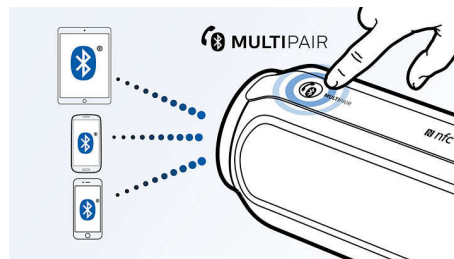

Traitement numérique du son

La technologie avancée de traitement du son améliore la reproduction de votre musique. Chaque note résonne avec un son cristallin et chaque pause est un silence parfait. Cette technologie propriétaire de Philips optimise les performances des haut-parleurs compacts Philips en offrant un son clair, détaillé, puissant et sans distorsion.

Profitez de votre musique sans fil

Le Bluetooth® est une technologie de communication sans fil à courte portée fiable

et peu gourmande en énergie. Cette technologie permet une connexion sans fil facile à un iPod/iPhone/iPad ou d'autres appareils Bluetooth® tels que des smartphones, des tablettes ou même des ordinateurs portables. Ainsi, cette enceinte pourra diffuser facilement sans fil vos musiques préférées et le son de vos jeux ou vidéos.

Basculez entre la musique de 3 appareils différents

L'appairage avec 3 appareils à la fois vous permet d'écouter de la musique enregistrée sur l'appareil de votre choix sans avoir à désactiver un appairage pour en activer un autre. Pour diffuser un titre d'un autre appareil, interrompez la lecture du titre en cours, puis lancez la lecture du nouveau titre sur l'autre appareil. Idéal pour partager votre musique avec vos amis, pour les fêtes, ou simplement pour écouter des morceaux stockés sur différents appareils. Vos amis peuvent appairer leurs appareils simultanément, ce qui vous permet d'alterner entre vos musiques facilement.