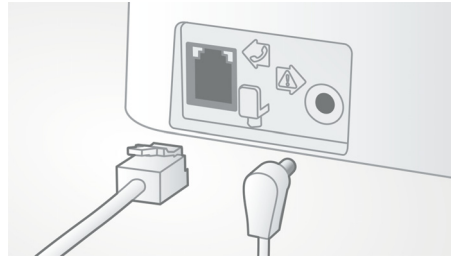

Eenvoudige installatie

Ultiem gemak dankzij de eenvoudige installatie.
Eenvoudige installatie - Plug & Play-product