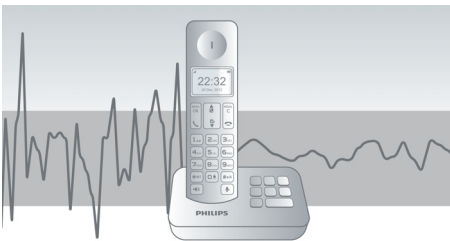

### Automatische volumeregeling

Automatische volumeregeling gaat variaties van het geluidssignaal tegen. Dit kan worden veroorzaakt door afstand, signaalsterkte of de telefoon van degene die u belt. Wat u hoort blijft nu altijd consistent. Doordat de audio voor sterke signalen wordt verminderd en voor zwakke signalen wordt versterkt, kunt u genieten van een vloeiend gesprek zonder ongewenste variatie in het volume.