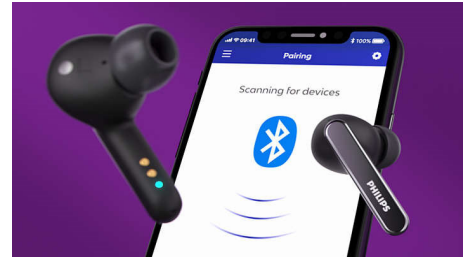

Fijación segura/cómoda en la oreja

Disfruta de una comodidad real gracias a las suaves almohadillas de silicona intercambiables. Las almohadillas de cada auricular se insertan de forma segura en el canal auditivo, creando un sellado perfecto que reduce el ruido externo. El diseño de "palo de hockey" fija cada auricular de forma segura.

Práctico estuche de carga

Da igual lo que te depare el día, estos auriculares pueden seguirte el ritmo. Podrás disfrutar de 8 horas de reproducción (7 horas con ANC) del par de auriculares cargados por completo, mientras que el estuche de carga te proporciona otras 24 horas (21 horas con ANC). El estuche compatible con carga Qi se puede cargar de forma inalámbrica o mediante USB-C.

Aplicación para audífonos de Philips

La aplicación Philips Headphones te pone al mando de la música que estás escuchando. Ajusta los niveles tú mismo o elige entre los estilos de sonido predeterminados. También puedes usar la aplicación para cambiar entre los modos de cancelación de ruido presintonizados o controlar el modo de mejora de la voz.

TAT5506BK/00

Control y emparejamiento sencillos

Los controles de los audífonos te permiten poner en pausa la lista de reproducción, recibir llamadas y activar el asistente de voz del teléfono. Los audífonos están listos para emparejarse en un instante. Una vez emparejados, se volverán a conectar con el teléfono en cuanto abras el estuche de carga.