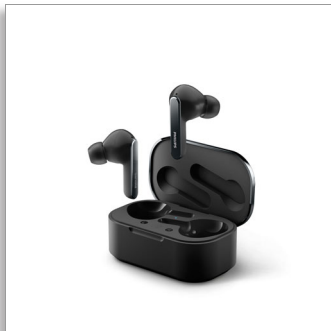

Philips
Audífonos realmente
inalámbricos

Reducción de ruido Pro
Dos micrófonos para llamadas
nítidas
Estuche de carga inalámbrica
Protección IPX5 contra el agua

TAT5506BK

Tu vida, tus movimientos, tu música

Diseñados para ti

- El estuche compatible con carga Qi se puede cargar de forma inalámbrica o mediante USB-C.
- Práctico estuche de carga inalámbrica. Disfruta de hasta 32 horas de reproducción
- Sensor infrarrojo. La música se pausa cuando te quitas un audífono
- Aplicación Philips Headphones. Sonido personalizado y mucho más