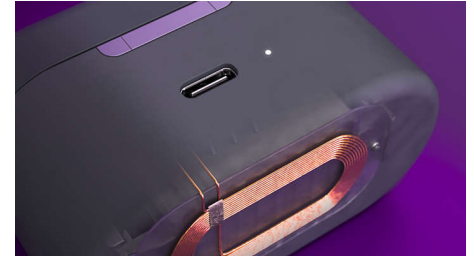

35 tundi mänguaega

Nende nõopkuularite täislaetud ja täielikult laetud korpusel kannate taskus rohkem kui kogu päeva kuulamisaega. Kui võtate kuulari kõrvast, muusika esitamine peatub ja te ei jää ilma ühestki viisist. Qi-ga ühilduvat korpusel saab laadida juhtmevabalt või USB-C kaudu.

Philipsi kõrvaklappide rakendus

Philipsi kõrvaklappide rakendus võimaldab eelseadistatud režiime vahetades mürasummutuse taset seadistada, lisaks saate kasutada rakendust tuule müra summutamiseks. Ekvalaiseri abil peenhäälestad helisid vastavalt oma tujule.

Kiire sidumine. Puuetundlikud juhtseadmed

Tagage lihtsus ja Google Fast Pair võimaldab teil siduda oma kõrvaklapid ühilduva Androidi seadmega vaid ühe puudutusega. Kui kõrvaklapid on teie Androidi seadme lähedal, küsitakse teil automaatselt, kas soovite ühendada.

Infrapunasensor

Infrapunaandur. Kõrvaklappide äravõtmisel muusika peatub

silikoonist kõrvaotsikud

Seitsmes suuruses silikoonist kõrvaotsikud

IPX4 vee-/higikindlustase

IPX4 vee- ja higikindlustase ükskõik, milline ilm ka poleks