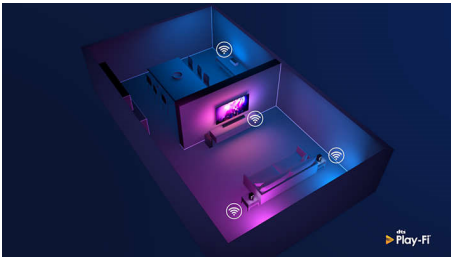

Points forts

Play-Fi, audio multiroom et bien plus encore

Cette enceinte sans fil est compatible DTS Play-Fi. Vous pouvez donc facilement la synchroniser avec d'autres enceintes compatibles Play-Fi pour un son multiroom. Si votre barre de son prend en charge la technologie Play-Fi Surround, vous pouvez même l'intégrer à une véritable configuration de son Surround lors d'une soirée cinéma.

Un son riche. Appairage pour un son stéréo.

Un haut-parleur de graves, deux membranes passives et un tweeter se combinent pour vous offrir un son riche, des basses puissantes et des aigus limpides. Le streaming Wi-Fi vous offre un signal d'excellente qualité et garantit une synchronisation audio parfaite entre les enceintes ou les pièces.

Une enceinte intelligente avec un son puissant

Demandez aux appareils compatibles Alexa, ou à tout appareil équipé de l'Assistant Google, de faire diffuser la musique par l'enceinte. Augmentez le volume pour une fête ou baissez-le tard le soir. Écoutez les actualités et bien plus encore. Tout est entièrement en mode mains libres.

Tous vos services de streaming

Que vous utilisiez Spotify pour le streaming ou que vous accédez à des albums haute résolution sur Tidal via l'application Play-Fi, cette enceinte diffuse tout ce dont vous avez besoin. Des playlists de fête dans le salon aux podcasts au bureau, tout ce que vous aimez aura un son plus riche, plus profond et plus clair.

Se connecte à tous vos appareils

Grâce à la compatibilité Wi-Fi, Bluetooth®, Google Chromecast et Apple AirPlay 2, vous pouvez diffuser votre musique et vos podcasts préférés où vous le souhaitez. Si vous utilisez des appareils iOS, vous pouvez utiliser Siri pour contrôler vocalement l'enceinte.

Fonctionne avec Ambilight

Cette enceinte sans fil ne se contente pas de diffuser de la musique : elle est également compatible avec l'Ambilight. Il vous suffit

d'appuyer sur le bouton de connexion Ambilight de l'enceinte pour vous connecter à votre téléviseur. Enrichissez l'effet Ambilight lorsque vous regardez des films ou des jeux, ou lorsque vous écoutez de la musique.

Haut-parleur de graves 3,5", tweeter 1", 40 W

Haut-parleur de graves 3,5", tweeter 1", puissance de sortie de 40 W

Alimentation secteur

Alimentation secteur. Dimensions : 115 x 212 x 116 mm

Installation multiroom

Installation multiroom via les applications Philips Sound ou Play-Fi

Deux radiateurs passifs

Deux membranes passives pour des basses puissantes

Wi-Fi. Bluetooth®. AirPlay 2.

Wi-Fi. Bluetooth®. Apple AirPlay 2. Google Chromecast.

Fonctionne avec les assistants vocaux d'IA

Fonctionne avec vos assistants vocaux d'IA préférés