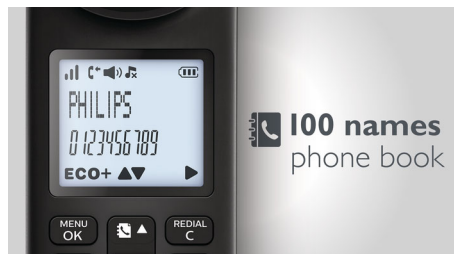

Telefonní seznam na 100 jmen

Telefonní čísla nejbližších mějte vždy po ruce: Uložte až 100 oblíbených kontaktů do telefonního seznamu.