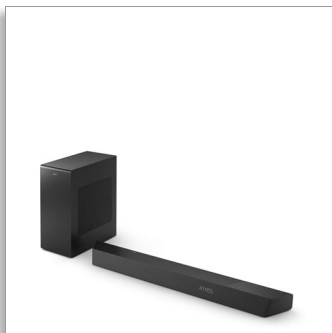

Philips
Soundbar 3.1.2 med
trådløs subwoofer

Trådløs subwoofer med maks.
720 W

Dolby Atmos. Biografoplevelse
Play-Fi. Nem lyd i hjemmet
Forbinder til stemmeassistenter

TAB8907

Enestående biograflyd derhjemme

Denne utrolige 3.1.2-kanals soundbar med trådløs tilslutning af subwoofer giver dig en revolutionerende hjemmebiografoplevelse. Dedikerede centerkanalhøjtalere giver fantastiske klare og tydelige stemmer, og Dolby Atmos leverer medrivende surroundlyd.

Nem betjening. Karakteristisk udseende.

- To vinklede højttalere giver en bredere lyd
- Opretter forbindelse til dine foretrukne enheder med stemmeassistent
- Nem tilslutning til dine foretrukne kilder
- HDMI 4K-gennemgang til Ultra HD-lyd

PHILIPS

Soundbar 3.1.2 med trådløs subwoofer
Trådløs subwoofer med maks. 720 W Dolby Atmos. Biografoplevelse, Play-Fi. Nem lyd i hjemmet, Forbinder til stemmeassistenter

Vigtigste nyheder

3.1.2 kanaler. Maks. effekt på 720 W