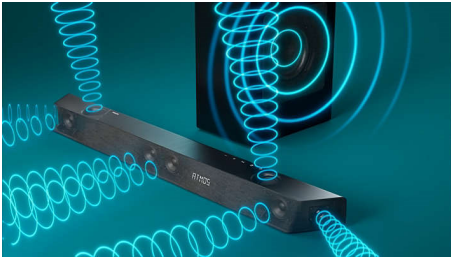

Philips
Soundbar 3.1.2 med
trådløs subwoofer

Trådløs subwoofer med maks.
720 W

Dolby Atmos. Biografoplevelse
Play-Fi. Nem lyd i hjemmet
Forbinder til stemmeassistenter

TAB8907

Enestående biograflyd derhjemme

Den lyd, du vil have, til det indhold, du elsker

- DTS Play-Fi-hjemmebiograf. Trådløs surround-lyd
- Stadium EQ-tilstand. Tag stadion med hjem
- 3.1.2 kanaler. Maks. udgangseffekt på 720 W. Fyldig og kraftig lyd
- Dolby Atmos. Medrivende biograflyd i hjemmet

PHILIPS

Soundbar 3.1.2 med trådløs subwoofer
Trådløs subwoofer med maks. 720 W Dolby Atmos. Biografoplevelse, Play-Fi. Nem lyd i hjemmet, Forbinder til stemmeassistenter

Vigtigste nyheder

3.1.2 kanaler. Maks. effekt på 720 W

Denne soundbar leverer 720 W (360 W RMS ved 10 % THD) kraftig og fyldig lyd til alt, hvad du ser. 3.1.2 kanaler fylder ethvert rum med fængslende lydspor, tordnende effekter og krystallklar dialog. Den trådløse subwoofer gør enhver eksplosion og hvert eneste beat mere kraftfuld.