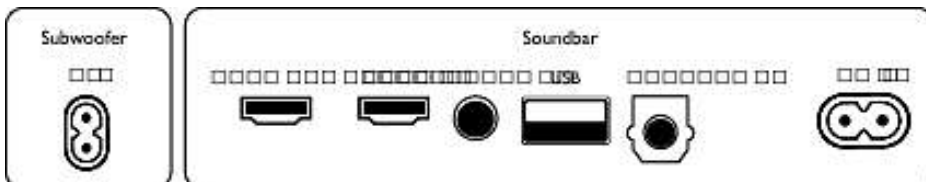

Tilbehør

- Medfølgende tilbehør: Fjernbetjening (med batteri), Netledning, Vægbeslag, Lynhåndbog, Globalt garantibevis

Design

- Farve: Sort
- Kan hænges på væggen

Udgivelsesdato
2024-05-06

Version: 6.4.1

EAN: 48 95229 12668 8