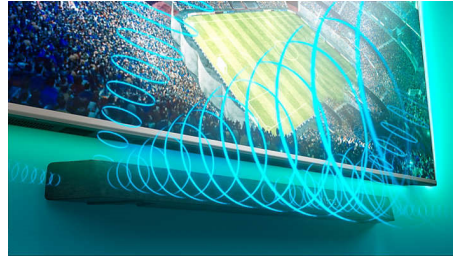

Bredere lydbillede

Gør lyden bredere! To ekstra diskanthøjttalere i hver ende af soundbaren gør lyden bredere, så du får en klar adskillelse af instrumenterne. Du kan nemt skelne dem og

høre alle instrumenter i orkesteret, som om du virkelig er i salen!

Stadium EQ-tilstand

Oplev spændingen ved live sport midt i din egen stue. Stadium EQ-tilstand omslutter dig med omgivende støj fra publikum, ligesom hvis du sad på stadion! Lad dig begejstre af hvert afgørende øjeblik og du kan stadig høre krystallklar højttalerlyd.