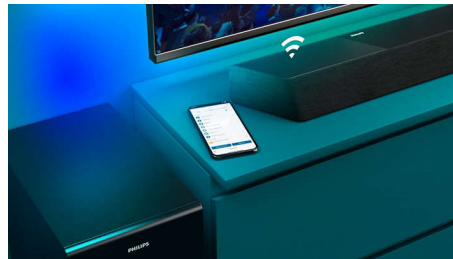

Trådløst Philips Home-system

Denne Play-Fi-kompatible soundbar giver perfekt hjemmebiograflyd. Slut soundbaren til alle eksterne og mobile enheder i dit hjem. DTS Play-Fi-tilslutning og Philips Sound-appen giver dig mulighed for at afspille lyd i hele dit Wi-Fi-hjemmenetværk.