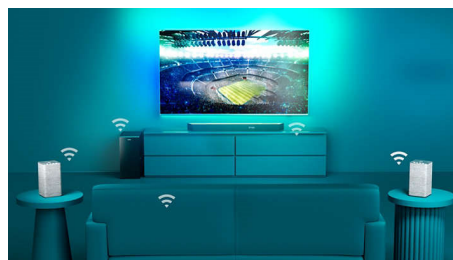

Stadium EQ-tilstand

Oplev spændingen ved live sport midt i din egen stue. Stadium EQ-tilstand omslutter dig med omgivende støj fra publikum, ligesom hvis du sad på stadion! Lad dig begejstre af hvert afgørende øjeblik og du kan stadig høre krystallklar højttalerlyd.

DTS Play-Fi-hjemmebiograf

Denne Play-Fi-kompatible soundbar giver perfekt hjemmebiograflyd. Den streamer perfekt synkroniseret lyd i høj kvalitet mellem

TAB8907/10

alle kompatible højttalere, TV og soundbars og skaber en ægte surroundlyd, der virkelig højner lydoplevelsen i hjemmet.