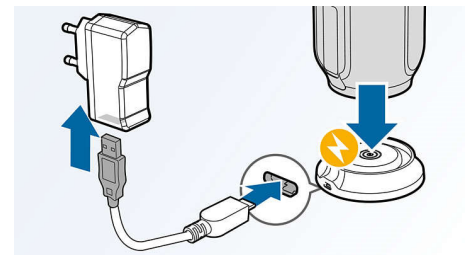

Luidsprekeroplaadstation

Laad uw luidspreker eenvoudig en handig op met dit compacte oplaadstation dat overal in uw huis past. Laad uw luidspreker op terwijl u zo lang als u wilt van uw muziek geniet. De luidspreker kan ook worden opgeladen via een standaard USB-kabel voor muziek onderweg.