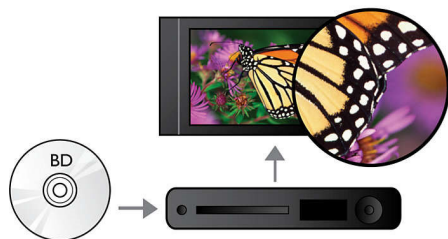

Lecture de disques Blu-ray

Les disques Blu-ray peuvent prendre en charge des données ainsi que des images haute définition de 1920 x 1080p. Les scènes sont plus réalistes, les mouvements plus fluides et

les images extrêmement nettes. Le format Blu-ray permet également de restituer un son Surround non compressé pour que votre expérience sonore soit incroyablement réaliste. La capacité de stockage des disques Blu-ray permet l'intégration de nombreuses fonctions interactives. La navigation simplifiée lors de la lecture et d'autres fonctionnalités telles que des menus pop-up apportent une nouvelle dimension au Home Cinéma.