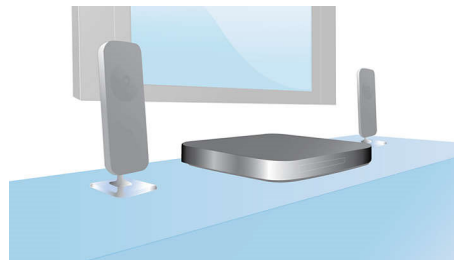

Design élégant

Design élégant avec finitions en aluminium et pieds en verre