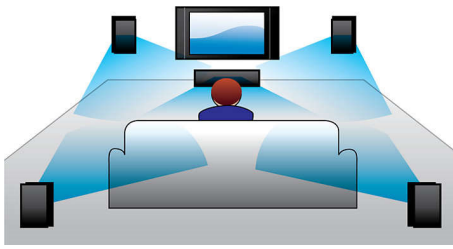

Points forts

Dolby TrueHD et DTS-HD

Les technologies Dolby TrueHD et DTS-HD Master Audio Essential restituent le son de haute qualité des disques Blu-ray. Le son est en tout point identique à la maquette studio : vous entendez donc ce que les créateurs souhaitaient vous faire entendre. Les technologies Dolby TrueHD et DTS-HD Master Audio Essential améliorent ainsi votre expérience de la haute définition.