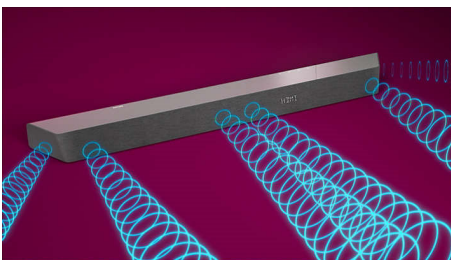

PHILIPS

SoundBar 3,1 με ασύρματο υπογούφερ
Ασύρματο υπογούφερ μέγ. 600W Κινηματογραφική εμπειρία με Dolby Atmos, Οικιακός ήχος με το Play-Fi, Συνδέεται με βοηθούς φωνής

Χαρακτηριστικά

3.1 κανάλια, μέγ. ισχύς 600W

Dolby Atmos

Αυξήστε την ένταση, ό,τι κι αν παρακολουθείτε. Αυτό το soundbar συμβατό με Dolby Atmos αναπαράγει το βάθος και το ύψος, δημιουργώντας εικονικό τρισδιάστατο ήχο Surround που ρέει πάνω και γύρω σας.

Ευρύτερο πεδίο ήχου

Διευρύνετε τον ήχο! Δύο επιπλέον ηχεία τουίτερ στα δύο άκρα του soundbar διευρύνουν τον ήχο, ώστε να μπορείτε να διαχωρίζετε με σαφήνεια τα μουσικά

όργανα. Ξεχωρίστε τα εύκολα και ακούστε κάθε μουσικό όργανο στην ορχήστρα σαν να βρίσκεστε πραγματικά στην αίθουσα συναυλιών!