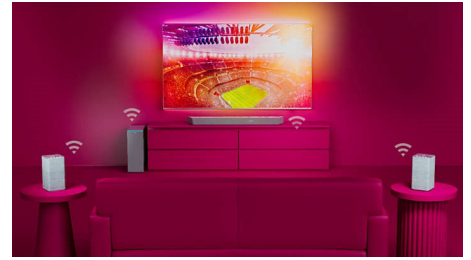

Dolby Atmos

Αυξήστε την ένταση, ό,τι κι αν παρακολουθείτε. Αυτό το soundbar συμβατό με Dolby Atmos αναπαράγει το βάθος και το ύψος, δημιουργώντας εικονικό τρισδιάστατο ήχο Surround που ρέει πάνω και γύρω σας.

Λειτουργία Stadium EQ

Ζήστε τη συναρπαστική εμπειρία των ζωντανών σπορ στο σαλόνι σας. Η λειτουργία Stadium EQ σας βυθίζει στο θόρυβο του πλήθους, σαν να κάθεστε στο στάδιο! Νιώστε τη συγκίνηση σε κάθε σημαντική στιγμή ακούγοντας πεντακάθαρα τον σχολιασμό του εκφωνητή.

Ασύρματο οικιακό σύστημα Philips

Αυτό το SoundBar είναι συμβατό με την τεχνολογία Play-Fi και προσφέρει τέλειο ήχο home cinema. Συνδέστε το SoundBar σε οποιαδήποτε εξωτερική και έξυπνη συσκευή του σπιτιού σας. Η συνδεσιμότητα DTS Play-Fi και η εφαρμογή Philips Sound προσφέρουν τη δυνατότητα αναπαραγωγής ήχων σε όλο το οικιακό σας δίκτυο Wi-Fi.

TAB8507B/10

Home Cinema με DTS Play-Fi

Αυτό το SoundBar είναι συμβατό με την τεχνολογία Play-Fi και προσφέρει τέλειο ήχο home cinema. Μεταδίδει τέλεια συγχρονισμένο ήχο υψηλής ποιότητας μεταξύ όλων των συμβατών ηχείων, τηλεοράσεων και SoundBar και δημιουργεί πραγματικό ήχο Surround που απογειώνει την εμπειρία home audio.