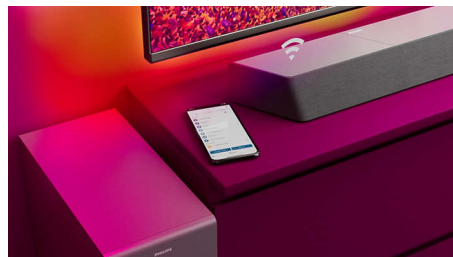

Ασύρματο οικιακό σύστημα Philips

Αυτό το SoundBar είναι συμβατό με την τεχνολογία Play-Fi και προσφέρει τέλειο ήχο home cinema. Συνδέστε το SoundBar σε οποιαδήποτε εξωτερική και έξυπνη συσκευή του σπιτιού σας. Η συνδεσιμότητα DTS Play-Fi και η εφαρμογή Philips Sound προσφέρουν τη δυνατότητα αναπαραγωγής ήχων σε όλο το οικιακό σας δίκτυο Wi-Fi.

TAB8507B/10