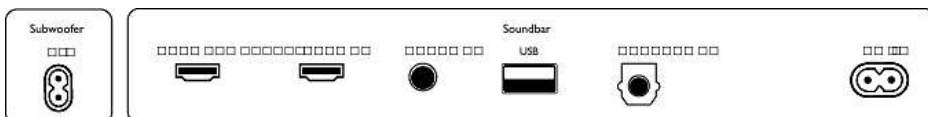

- Dolby Digital plus, Dolby TrueHD, Dolby MAT, LPCM 2ch
- Bluetooth: SBC
- USB: MP3, WAV, FLAC
- Οπτικό: Dolby Digital, LPCM 2ch

Εξωτερική συσκευασία

- Μήκος: 107 εκ.
- Αριθμός συσκευασιών καταναλωτή: 2
- Πλάτος: 60 εκ.
- Μικτό βάρος: 23,6 κ.
- Ύψος: 21 εκ.
- GTIN: 1 48 95229 12825 2
- Καθαρό βάρος: 16,6 κ.
- Καθαρό απόβαρο: 7 κ.

Άνεση

- Τηλεχειριστήριο
- Τύπος οθόνης: Οθόνη LED 5 ψηφίων και 14 τμημάτων
- Νυκτερ. λειτ.: ΟΧΙ

Συμβατότητα

- Έλεγχος εφαρμογών από smartphone/tablet

Ρεύμα

- Τροφοδοσία ρεύματος κύριας μονάδας: 100-240V AC, 50/60 Hz
- Τροφοδοσία υπογούφερ: 100-240V AC, 50/60 Hz
- Κατανάλωση υπογούφερ κατά την αναμονή: $\leq 0,5\text{ W}$
- Τροφοδοσία σε κατάσταση αναμονής κύριας μονάδας: $\leq 0,5\text{ W}$
- Αυτόματη αναμονή

Διαστάσεις συσκευασίας

- Ύψος: 18,5 εκ.
- Τύπος συσκευασίας: Συσκευασία
- Τύπος τοποθέτησης σε ράφι: Επίπεδα
- Πλάτος: 105 εκ.
- Βάθος: 45 εκ.
- Αριθμός συμπεριλαμβανόμενων προϊόντων: 1
- EAN: 48 95229 12825 5
- Μικτό βάρος: 11 κ.
- Καθαρό βάρος: 8,3 κ.
- Καθαρό απόβαρο: 2,7 κ.

Αξεσουάρ

- Συμπεριλαμβανόμενα αξεσουάρ: Τηλεχειριστήριο (με μπαταρία), Καλώδιο ρεύματος, Στήριγμα ανάρτησης στον τοίχο, Οδηγός γρήγορης έναρξης, Φυλλάδιο παγκόσμιας εγγύησης

Σχεδίαση

- Χρώμα: Ανθρακι
- Με δυνατότητα ανάρτησης σε τοίχο

Ημερομηνία έκδοσης
2024-05-02

Έκδοση: 6.2.1

EAN: 48 95229 12825 5

© 2024 Koninklijke Philips N.V.
Με την επιφύλαξη παντός δικαιώματος.

Οι προδιαγραφές ενδέχεται να αλλάζουν χωρίς προειδοποίηση. Τα εμπορικά σήματα ανήκουν στην Koninklijke Philips N.V. ή στους αντίστοιχους ιδιοκτήτες.

www.philips.com