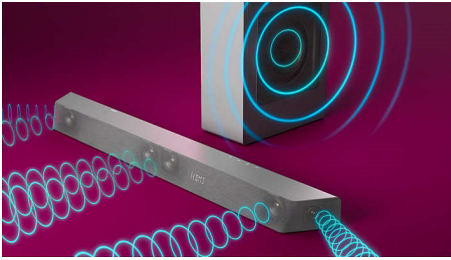

PHILIPS

SoundBar 3,1 με ασύρματο υπογούφερ
Ασύρματο υπογούφερ μέγ. 600W Κινηματογραφική εμπειρία με Dolby Atmos, Οικιακός ήχος με το Play-Fi, Συνδέεται με βοηθούς φωνής

Χαρακτηριστικά

3.1 κανάλια, μέγ. ισχύς 600W