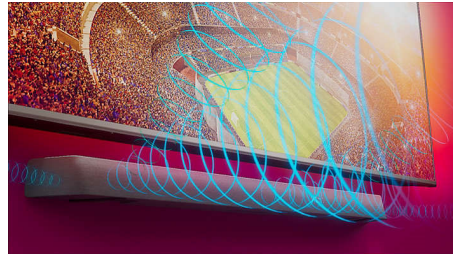

Λειτουργία Stadium EQ

Ζήστε τη συναρπαστική εμπειρία των ζωντανών σπορ στο σαλόνι σας. Η λειτουργία Stadium EQ σας βυθίζει στο θόρυβο του πλήθους, σαν να κάθεστε στο στάδιο! Νιώστε τη συγκίνηση σε κάθε σημαντική στιγμή ακούγοντας πεντακάθαρα τον σχολιασμό του εκφωνητή.