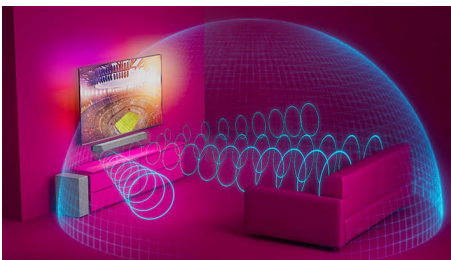

Το ιδανικό soundbar με το ασύρματα συνδεδεμένο υπογούφερ σας προσφέρει μια αυθεντική κινηματογραφική εμπειρία. Τα ειδικά ηχεία κεντρικού καναλιού εξασφαλίζουν εξαιρετική καθαρότητα, ενώ η τεχνολογία Dolby Atmos παρέχει απίστευτο, καθηλωτικό ήχο Surround.

PHILIPS

SoundBar 3,1 με ασύρματο υπογούφερ
Ασύρματο υπογούφερ μέγ. 600W Κινηματογραφική εμπειρία με Dolby Atmos, Οικιακός ήχος με το Play-Fi, Συνδέεται με βοηθούς φωνής

Χαρακτηριστικά

3.1 κανάλια, μέγ. ισχύς 600W

Αυτό το soundbar φέρνει μέγ. 600W (300W RMS στα 10% THD) ισχυρού και πλούσιου ήχου σε όλα όσα παρακολουθείτε. Τα 3.1 κανάλια γεμίζουν κάθε δωμάτιο με μαγικά soundtrack, καταγιστικά εφέ και πεντακάθαρους διαλόγους. Το ασύρματο υπογούφερ ενισχύει κάθε έκρηξη και κάθε ρυθμό.

Dolby Atmos

Αυξήστε την ένταση, ό,τι κι αν παρακολουθείτε. Αυτό το soundbar συμβατό με Dolby Atmos αναπαράγει το βάθος και το ύψος, δημιουργώντας εικονικό τρισδιάστατο ήχο Surround που ρέει πάνω και γύρω σας.