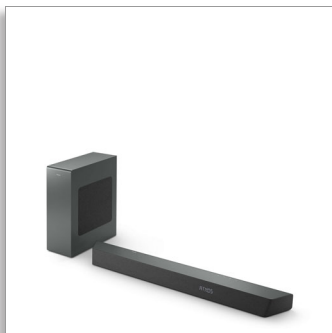

Philips
SoundBar 3,1 με
ασύρματο υπογούφερ

Ασύρματο υπογούφερ μέγ.
600W

Κινηματογραφική εμπειρία με
Dolby Atmos
Οικιακός ήχος με το Play-Fi
Συνδέεται με βοηθούς φωνής

TAB8507B

Η ιδανική επιλογή για να φέρετε τον κινηματογράφο στο σπίτι

Το ιδανικό soundbar με το ασύρματα συνδεδεμένο υπογούφερ σας προσφέρει μια αυθεντική κινηματογραφική εμπειρία. Τα ειδικά ηχεία κεντρικού καναλιού εξασφαλίζουν εξαιρετική καθαρότητα, ενώ η τεχνολογία Dolby Atmos παρέχει απίστευτο, καθηλωτικό ήχο Surround.

PHILIPS

SoundBar 3,1 με ασύρματο υπογούφερ
Ασύρματο υπογούφερ μέγ. 600W Κινηματογραφική εμπειρία με Dolby Atmos, Οικιακός ήχος με το Play-Fi, Συνδέεται με βοηθούς φωνής

Χαρακτηριστικά

3.1 κανάλια, μέγ. ισχύς 600W

Αυτό το soundbar φέρνει μέγ. 600W (300W RMS στα 10% THD) ισχυρού και πλούσιου ήχου σε όλα όσα παρακολουθείτε. Τα 3.1 κανάλια γεμίζουν κάθε δωμάτιο με μαγικά soundtrack, καταγιστικά εφέ και πεντακάθαρους διαλόγους. Το ασύρματο υπογούφερ ενισχύει κάθε έκρηξη και κάθε ρυθμό.