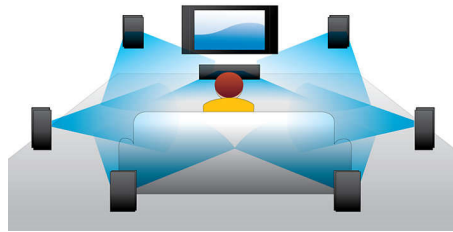

PHILIPS

Besonderheiten

3D Blu-ray Disc-Wiedergabe

Full HD 3D vermittelt die das Gefühl von Tiefe für ein einzigartiges, echtes Kinoerlebnis zu Hause. Für das linke und rechte Auge werden in 1920 x 1080 Full HD-Qualität separate Bilder aufgenommen und mit hoher Geschwindigkeit abwechselnd auf dem Bildschirm abgespielt. Wenn Sie das Bild betrachten, verwenden Sie eine spezielle Brille, bei der die rechte und linke Linse so geöffnet und geschlossen werden, dass ein alternatives Bild synchron angezeigt wird. So entsteht ein Full HD 3D-Fernseherlebnis.

7.1 Kanal Surround Sound

Genießen Sie unterschiedlichste Inhalte stets in bester Soundqualität. Lassen Sie sich bei Filmen vom reinen 7.1 Surround Sound mitreißen. Bei Musik, die keinen Surround Sound erfordert, stellt das System intuitiv auf 2.1 Stereo Sound um, der bei Musik das beste Sounderlebnis bietet. Selbstverständlich können Sie immer zwischen den diversen voreingestellten Soundmodi auf Ihrem Blu-ray- und/oder DVD-Player wählen – von reinem Stereosound oder 7-Kanal Stereo bis Dolby TrueHD und DTS Master Audio 7.1 Surround Sound für das beste HD-Sounderlebnis.

Sofortige Umwandlung von 2D in 3D

Holen Sie sich durch Ihre vorhandene 2D-Filmsammlung nun auch 3D-Filmgenuss in Ihr Zuhause. Für eine sofortige 3D-Umwandlung wird auf neueste Digitaltechnologie zurückgegriffen, um den 2D-Videoinhalt zu analysieren und zwischen Objekten im Vordergrund und Hintergrund zu unterscheiden. Mit diesen Details wird eine Tiefenkarte erstellt, die normale 2D-Videoformate in aufregendes 3D umwandelt. Damit sind Sie und Ihr kompatibler 3D-Fernseher bereit für Full HD in 3D.