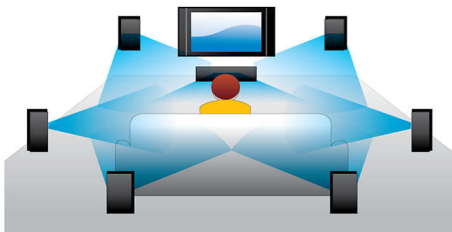

Dolby TrueHD und DTS-HD MA

DTS-HD Master Audio und Dolby TrueHD liefern feinsten 7.1 Sound von Ihren Blu-ray Discs. Die Audiowiedergabe ist praktisch nicht zu unterscheiden vom Studio-Master. So hören Sie das, was Sie der Regisseur hören lassen wollte. DTS-HD Master Audio und Dolby TrueHD vervollständigen Ihr hochauflösendes Home Entertainment.