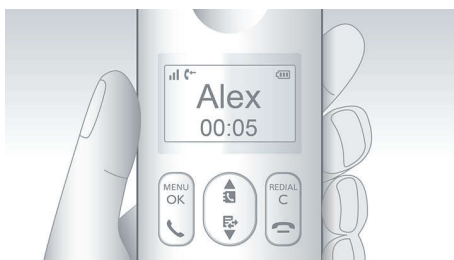

Telefon fără fir
Afișaj color TFT de 4,6 cm/1,8" Difuzor receptor

Repere

Afișaj color TFT de 4,6 cm (1,8")

Afișaj color TFT de 4,6 cm (1,8") cu contrast ridicat

Funcție de monitorizare pentru copii

Primești o alertă în momentul în care copilul are nevoie de tine. Pune receptorul DECT în camera copilului și primești o alertă pe bază sau pe un telefon DECT (de ex., un alt număr de fix) sau telefon mobil (când ești plecat) în momentul în care copilul începe să plângă.

ID apelant*

Uneori e bine să știi cine te sună înainte de a răspunde. Iar caracteristica noastră pentru ID-ul apelantului îți permite să urmărești cine este la celălalt capăt al firului.