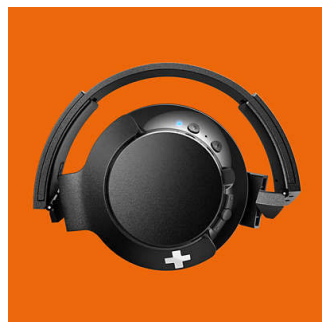

PHILIPS

Destaques

Altifalantes de 40 mm

Colunas em neodímio de 40 mm que emitem graves grandes e ousados

Aro para a cabeça e proteções para as orelhas ajustáveis

O design das proteções rotativas para as orelhas e o aro ajustável para a cabeça são perfeitamente adaptáveis a todos os utilizadores.

única. O volume acústico separado é utilizado para garantir sempre um desempenho de graves com elevada consistência.

Bluetooth

Emparelhe facilmente os seus auscultadores com qualquer dispositivo Bluetooth para ouvir música sem fios.

Botões de controlo

Os botões de controlo na proteção direita permitem-lhe controlar música e chamadas com um toque.

Dobragem compacta

O design dobrável único e compacto garante-lhe a melhor experiência quando está em movimento. Os auscultadores podem ser dobrados de forma plana ou compacta para