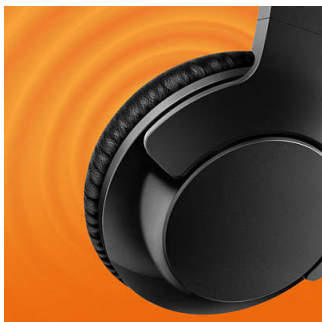

Verdadeiro conforto

- Perfeitamente adaptável a todos os utilizadores
- Controla chamadas, música e volume com botões nas proteções para as orelhas
- Proteções macias para as orelhas para uma utilização prolongada e confortável
- Dobra-se num formato compacto para arrumar e transportar facilmente
- Conveniência mãos livres para chamadas

Sem fios

- Tecnologia Bluetooth sem fios
- A bateria recarregável proporciona até 12 horas de tempo de reprodução
- Cabo de carregamento USB

Graves arrojados

- Graves grandes e ousados que se podem sentir
- Colunas em neodímio de 40 mm
- Excelente isolamento de ruído

PHILIPS

Destaques

Altifalantes de 40 mm

Colunas em neodímio de 40 mm que emitem graves grandes e ousados

Aro para a cabeça e proteções para as orelhas ajustáveis

O design das proteções rotativas para as orelhas e o aro ajustável para a cabeça são perfeitamente adaptáveis a todos os utilizadores.