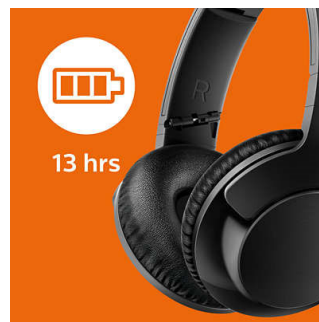

Tempo de reprodução de 12 horas

Com 12 horas de tempo de reprodução, terá carga suficiente para manter a música em reprodução durante todo o dia.

Especificações

Som

- Sistema acústico: Fechado
- Limites frequência: 8 – 21 500 Hz
- Diâmetro da coluna: 40 mm
- Impedância: 32 ohm
- Tipo de magneto: Neodímio
- Entrada máxima de corrente: 40 mW
- Sensibilidade: 104 dB