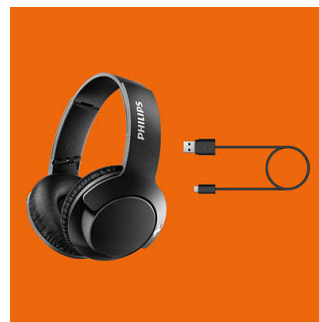

Cabo de carregamento USB

O cabo de carregamento USB incluído permite manter os seus auscultadores facilmente carregados quando precisa deles.