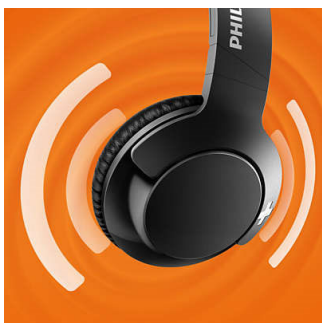

Graves grandes e ousados

Graves potentes para melhorar o seu prazer de audição. Não se deixe enganar pelo design elegante pois as aberturas de graves especialmente concebidas e os diafragmas com sintonia aperfeiçoada produzem frequências extremamente baixas que garantem a estes auscultadores uma assinatura de som BASS+

única. O volume acústico separado é utilizado para garantir sempre um desempenho de graves com elevada consistência.