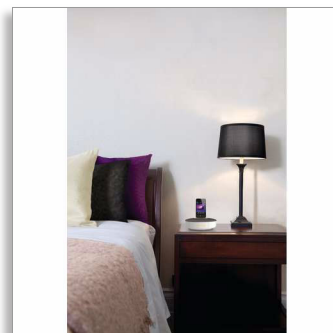

Philips
altifalante de base

com conector de 30 pinos
para iPod/iPhone
Porta USB para carregamento
6 W

DS1150

Som que se adapta a sua casa

Obcecado pelo som

Com um som surpreendentemente rico, este altifalante de base DS1150/11 compacto sincroniza-se automaticamente com as definições do relógio do seu iPod/iPhone. Desfrute de uma luz nocturna ajustável e da comodidade de carregamento de um segundo dispositivo móvel via USB.

- Design elegante e compacto para se adaptar a qualquer mesa-de-cabeceira
- Design de 360 graus para uma aparência fabulosa de qualquer ângulo

Concebido para o seu quarto

- Sincronização automática do relógio com o iPod/iPhone, quando colocado na base
- Carregue o seu segundo dispositivo móvel através de USB
- Luz nocturna de brilho suave
- Coloque qualquer iPod/iPhone na base, mesmo dentro do estojo
- Aplicação DockStudio gratuita para rádio na Internet e outras funcionalidades excelentes