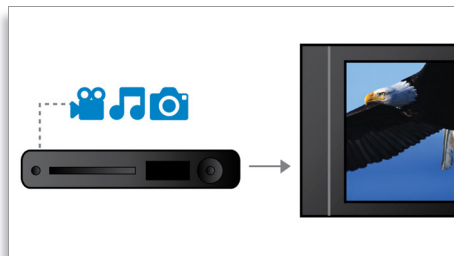

Accepte tous les formats

Lit pratiquement n'importe quel type de support : DivX, MP3, WMA ou JPEG. Faites

l'expérience incomparable d'excellentes performances de lecture et appréciez le luxe de partager vos fichiers multimédia sur votre téléviseur ou votre système de cinéma maison, dans le confort de votre salon.