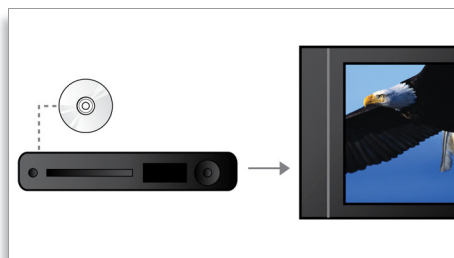

Accepte tous les formats

Lit pratiquement tous les disques : CD, (S)VCD, DVD, DVD+R, DVD-R, DVD+RW, DVD-RW ou DVD+R double couche. Faites l'expérience d'une flexibilité incomparable et profitez de la possibilité de lire vos disques sur un seul et même appareil.