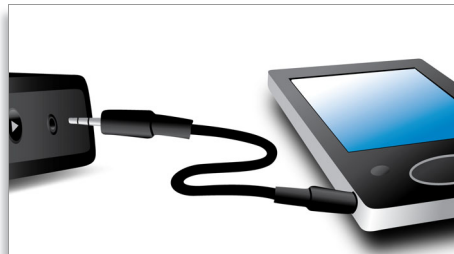

PHILIPS
sense and simplicity*

*Du sens et de la simplicité

Caractéristiques

1080i HDMI

La norme HDMI (High Definition Multimedia Interface : interface multimédia haute définition) permet d'établir une connexion numérique directe acheminant de la vidéo haute définition numérique ainsi que de l'audio multicanal numérique. En éliminant la conversion en signaux analogiques, elle fournit une qualité de son et d'image parfaite, sans bruit de fond. La norme HDMI est complètement rétrocompatible avec la norme DVI (Digital Video Interface : vidéo numérique interactive).

USB Direct

Il suffit de brancher votre appareil sur le port USB du système DVD Philips pour accéder directement à votre musique et à vos photos numériques. Découvrez le plaisir de partager vos meilleurs moments avec vos proches.

Certifié DivX Ultra

Profitez de vos vidéos encodées en DivX dans votre salon. Le format DivX est une technologie de compression vidéo basée sur le standard MPEG-4 qui permet d'enregistrer des fichiers volumineux comme des films, des bandes-annonces ou des clips vidéo sur disques CD-R/RW et DVD-R. DivX Ultra combine la lecture DivX, des sous-titres intégrés, des langues multiples ainsi que

plusieurs pistes et menus dans un même format de fichier.

Entrée de ligne MP3

L'entrée de ligne MP3 s'appuie sur une technologie prête à l'emploi permettant de connecter directement un baladeur MP3 à la prise de casque intégrée. Désormais, vous pouvez profiter de l'excellente qualité de son de votre système de cinéma maison Philips pour écouter vos pistes favorites directement depuis votre baladeur.