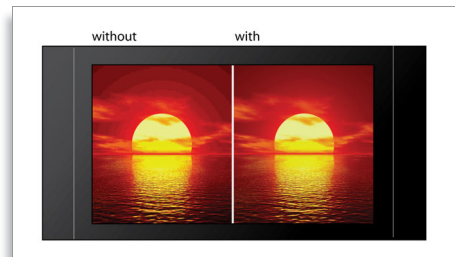

Convertisseur vidéo 12 bits/108 MHz

Le convertisseur numérique/analogique vidéo 12 bits conserve tous les détails l'image d'origine. Il reproduit les nuances subtiles et les dégradés de couleurs, produisant une image plus naturelle et plus vive. Les limites du convertisseur 10 bits standard sont particulièrement évidentes avec des grands écrans et des projecteurs.