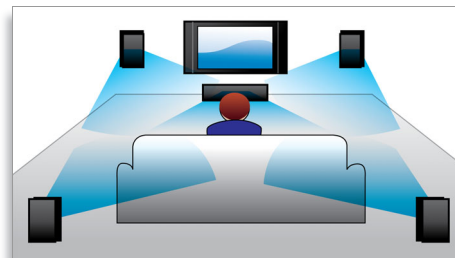

DTS, DolbyDigital, ProLogic II

Plus besoin de décodeur externe! Le décodeur DTS/Dolby Digital intégré gère les 6 canaux audio pour une ambiophonie saisissante et naturelle. Le décodeur Dolby Pro Logic II génère 5 canaux ambiophoniques à partir de n'importe quelle source stéréo.