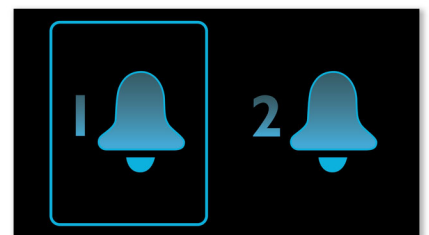

Ήπια αφύπνιση

Ξεκινήστε την ημέρα σας σωστά ξυπνώντας με ήπιο τρόπο χάρη στην ένταση ξυπνητηριού που κλιμακώνεται σταδιακά. Η προκαθορισμένη ένταση των κανονικών ήχων αφύπνισης είτε είναι πολύ χαμηλή είτε πολύ δυνατή. Επιλέξτε, λοιπόν, να ξυπνάτε με την αγαπημένη σας μουσική, ραδιοφωνικό σταθμό ή ήχο. Η ένταση ξυπνητηριού της ήπιας αφύπνισης αυξάνεται βαθμιαία, από σχετικά χαμηλή μέχρι ενός λογικού ορίου υψηλή, για να ξυπνάτε ήρεμα.

Επανάληψη αφύπνισης

Για να μην σας παίρνει ο ύπνος, το ρολόι ραδιόφωνο της Philips διαθέτει λειτουργία αναβολής αφύπνισης. Εάν η αφύπνιση ηχήσει και θέλετε να συνεχίσετε να κοιμάστε για λίγο χρόνο ακόμα, απλά πατήστε το κουμπί Repeat Alarm (Επανάληψη αφύπνισης) μία φορά και ξανακοιμηθείτε. Εννέα λεπτά αργότερα το ξυπνητήρι θα ηχήσει ξανά. Μπορείτε να συνεχίσετε να πατάτε το κουμπί Repeat Alarm (Επανάληψη αφύπνισης) κάθε εννέα λεπτά μέχρι να απενεργοποιήσετε πλήρως το ξυπνητήρι.

Εύκολη ρύθμιση αφύπνισης/ώρας

Εύκολη ρύθμιση αφύπνισης/ώρας

Διπλό ξυπνητήρι

Το ηχοσύστημα της Philips διαθέτει δύο ώρες αφύπνισης. Ρυθμίστε τη μία ώρα αφύπνισης για να ξυπνήσετε εσείς και την άλλη για να ξυπνήσει ο/η σύντροφός σας.