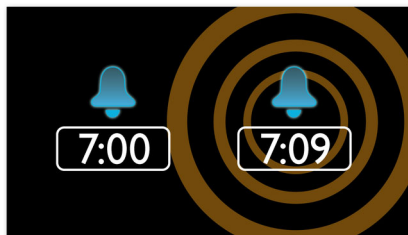

Επανάληψη αφύπνισης

Για να μην σας παίρνει ο ύπνος, το ρολόι ραδιόφωνο της Philips διαθέτει λειτουργία αναβολής αφύπνισης. Εάν η αφύπνιση ηχήσει και θέλετε να συνεχίσετε να κοιμάστε για λίγο χρόνο ακόμα, απλά πατήστε το κουμπί Repeat Alarm (Επανάληψη αφύπνισης) μία φορά και ξανακοιμηθείτε. Εννέα λεπτά αργότερα το ξυπνητήρι θα ηχήσει ξανά. Μπορείτε να συνεχίσετε να πατάτε το κουμπί Repeat Alarm (Επανάληψη αφύπνισης) κάθε εννέα λεπτά μέχρι να απενεργοποιήσετε πλήρως το ξυπνητήρι.